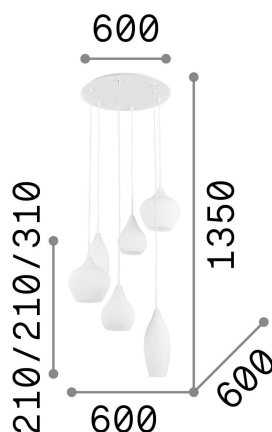

Info generali

Interno - Sospensioni

Indoor suspended lamp with multiple sources and diffuse light emission

Ean	8021696111841
Articolo	SOFT SP6 FUME'
Installazione	Suspension
Garanzia	5 years
Peso lordo	8.43 kg
Volume	0.113832 m ³

Info sorgente e prestazionali

Sorgente integrata	Light bulb (not included)
Sorgente sostituibile	Replaceable
Potenza	E14 max 6 x 40 W
Emissione	Diffuse
Consumo massimo	-
Lampadina consigliata	EAN 8021696289229 - E14 SFERA 4W 3000K CRI80 BIANCO