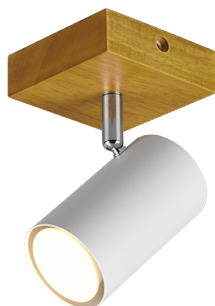

Faretto

## **MARLEY – 812400131**

excl. 1x GU10 · max. 15W

- **Montaggio sia a parete che a soffitto**
- **Lampade non incluse nella confezione**

### **Costruzione materiale**

Metallo · Bianco opaco

### **Dimensioni prodotto**

Larghezza: 9cm  
Altezza: 16cm  
Profondità: 12cm