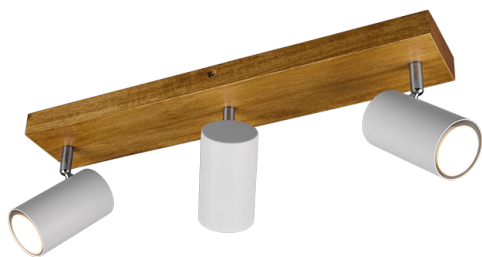

Faretto

MARLEY – 812400331

excl. 3x GU10 · max. 35W

- **Montaggio a soffitto**
- **IP20**
- **Lampade non incluse nella confezione**

Costruzione materiale

Metallo · Bianco opaco

Dimensioni prodotto

Larghezza: 44cm
Altezza: 16cm
Profondità: 9cm
Peso: 1kg