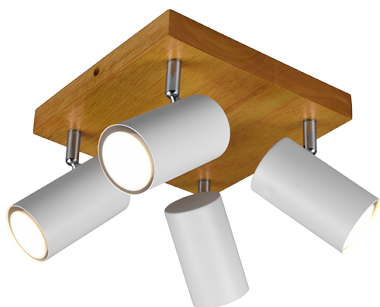

Faretto

## **MARLEY – 812400431**

excl. 4x GU10 · max. 35W

- **Montaggio a soffitto**
- **IP20**
- **Lampade non incluse nella confezione**

### **Costruzione materiale**

Metallo · Bianco opaco

### **Dimensioni prodotto**

Larghezza: 22cm  
Altezza: 16cm  
Profondità: 22cm  
Peso: 1kg