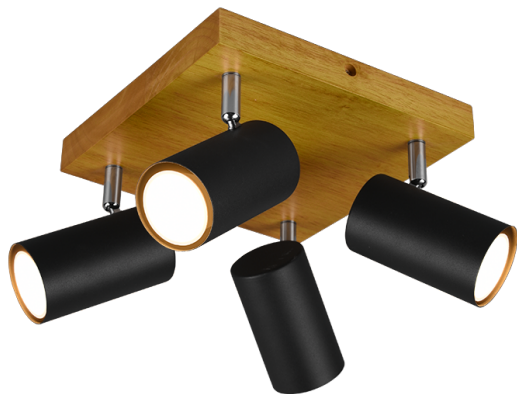

Faretto

## MARLEY – 812400432

excl. 4x GU10 · max. 35W

- **Montaggio a soffitto**
- **IP20**
- **Lampade non incluse nella confezione**

### Costruzione materiale

Metallo · Nero opaco

### Dimensioni prodotto

Larghezza: 22cm  
Altezza: 16cm  
Profondità: 22cm  
Peso: 1kg