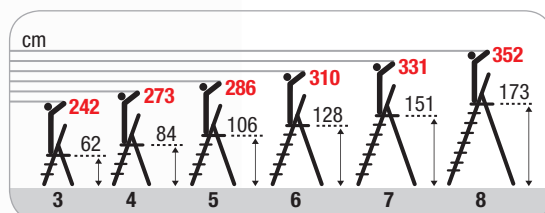

EURODOMUS

...Profumo di Casa

NORMAL

EURODOMUS NORMAL, scala domestica in alluminio con paracorpo ad arco chiuso. Solida leggera e maneggevole particolarmente indicata per la casa.

Montanti: 40x20 mm / 35x20 mm.

Gradini antisdrucciolo profondi 80 mm.

EU EN131 EUROPEAN NORM

150 kg MAX

81/2008 DECRETO LEGISLATIVO

AGGIORNAMENTO 1/18: ATTIVO

Antisdrucciolo da 80 mm con doppi rivetti davanti

Paracorpo ad arco chiuso

Cerniera

Pedana

COLORE:

Arancio Brillante RAL 2009

	Cod. NORMAL	N° gr. con ped.	(cm)	(cm)	(cm)	(cm)	(kg)	(m ³)	Codice Ean
EN131 European Norm	E3/N	3	122	69	44	133	3,60	0,06	8028406002529
	E4/N	4	144	84	46	157	4,20	0,07	8028406002536
	E5/N	5	166	100	49	181	4,80	0,09	8028406002543
	E6/N	6	188	119	51	204	5,40	0,10	8028406002550
	E7/N	7	210	133	53	228	6,40	0,12	8028406002567
	E8/N	8	232	150	56	253	8,00	0,14	8028406002574