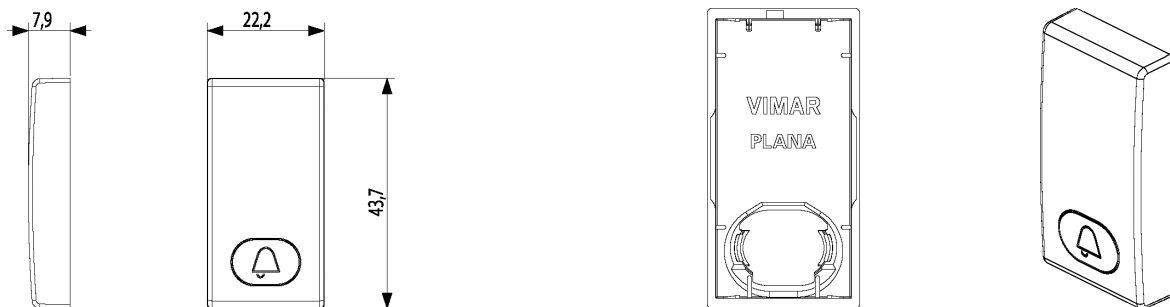

Scheda prodotto - 14021.C.SL

Codice	14021.C.SL - Tasto 1M simbolo campanello Silver
Famiglia	Plana Silver / Apparecchi / Apparecchi di comando base
Descrizione	Tasto intercambiabile 1 modulo, simbolo campanello illuminabile, Silver
Prezzo	€ 1,73 (NR 1) listino 07.00 (iva esclusa)
Stato prodotto	3 - Prod. gestito
Q.tà minima ordine	50 NR
Marchio	VIMAR

Disegni

Vista ingombri

[download.jpg](#) - [download.dxf](#)

Vista posteriore

[download.jpg](#) - [download.dxf](#)

Vista 3D

[download.jpg](#) - [download.dxf](#)

Marchi

01. Marchio IMQ - Italia ([download](#))
04. Marchio NF - Francia
05. Marchio SEV - Svizzera
96. Esperto elettrotecnico ([download](#))

Imballi