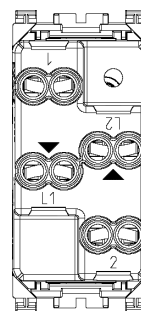

Scheda prodotto - 19066

<b>Codice</b>	19066 - Due pulsanti indipend. NO+NO 10A grigio
<b>Famiglia</b>	Arké / Apparecchi / Apparecchi di comando altre funzioni
<b>Descrizione</b>	Due pulsanti indipendenti 1P NO + 1P NO 10 A 250 V~, grigio. Consentono la chiusura contemporanea dei due circuiti e quindi non sono adatti all'inversione di marcia di motori (tapparelle, cancelli, etc.)
<b>Prezzo</b>	€ 12,74 (NR 1) listino 07.00 (iva esclusa)
<b>Stato prodotto</b>	3 - Prod. gestito
<b>Q.tà minima ordine</b>	20 NR
<b>Marchio</b>	VIMAR

Disegni

**Vista ingombri**

[download.jpg](#) - [download.dxf](#)

**Vista posteriore**

[download.jpg](#) - [download.dxf](#)

## Imballi

---

**Codice** 8007352414006

**Qtà** 1 NR

**Dim.** 4,1x2,8x5,3 [cm]

**Peso** 32,6 [g]

**Codice** 8007352414013

**Qtà** 20 NR

**Dim.** 21,4x11,6x6 [cm]

**Peso** 710,1 [g]