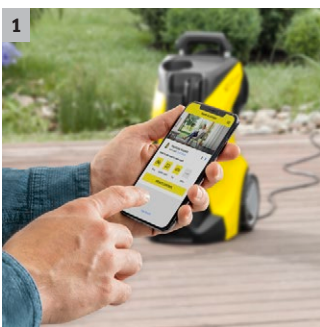

## K 5 Smart Control

Idropulitrice con Bluetooth, App Home&Garden, modalità boost per una maggiore potenza, pistola Smart Control e lancia Multi Jet 3-in-1.

### 1 Connessione Bluetooth per l'applicazione Home & Garden

- L'applicazione Kärcher Home & Garden ti trasformerà in un esperto di pulizia.
- Approfittate di tutta l'esperienza Kärcher per ottenere risultati di pulizia ottimali

### 3 Pistola Smart Control e lancia Multi Jet 3 in 1

- Pistola con display LCD e pulsanti per la regolazione della pressione o il dosaggio del detergente.
- Il Multijet 3-in-1 rotante è composto da tre diversi ugelli per un facile cambio.