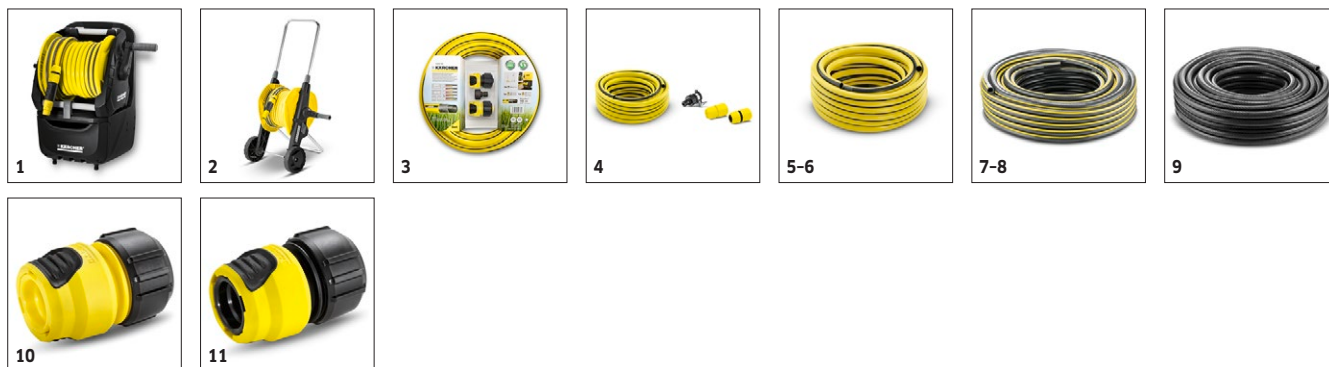

K 5 SMART CONTROL 1.324-650.0

KÄRCHER

		Codice prodotto					Prezzo	Descrizione	
Carrelli avvolgitubo									
Avvolgitubo portatile HR 7.315 tubo da 5/8"	1	2.645-165.0							☐
Carrello avvolgitubo H 3.420 premontato con tubo da 5/8"	2	2.645-167.0							☐
Tubi									
Set tubi flessibili per idropulitrice	3	2.645-156.0							☐
Set collegamento idrico	4	2.645-258.0							☐
Tubo flessibile GOOD 1/2" -20m	5	2.645-138.0							☐
Tubo PrimoFlex® hose 3/4" - 25 m	6	2.645-142.0							☐
Tubo flessibile PrimoFlex Plus 1/2" -20m	7	2.645-318.0							☐
Tubo flessibile PrimoFlex Plus 3/4" -25m	8	2.645-322.0							☐
Tubo flessibile PrimoFlexPremium 1/2"-20m	9	2.645-324.0							☐
Connettori / Adattatori per rubinetti									
Raccordo universale 1/2"- 5/8"- 3/4" Plus	10	2.645-193.0						Raccordo universale 1/2"- 5/8"- 3/4" Plus	☐
Raccordo universale 1/2"- 5/8"- 3/4" Plus Aquastop	11	2.645-194.0						Raccordo universale 1/2"- 5/8"- 3/4" Plus Aquastop	☐

■ Incluso nella consegna   ☐ Accessori disponibili