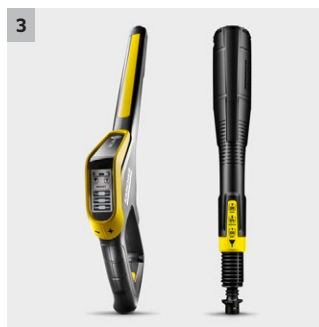

## K 5 Smart Control

Idropulitrice con Bluetooth, App Home&Garden, modalità boost per una maggiore potenza, pistola Smart Control e lancia Multi Jet 3-in-1.

### 3 Pistola Smart Control e lancia Multi Jet 3 in 1

- Pistola con display LCD e pulsanti per la regolazione della pressione o il dosaggio del detergente.
- Il Multijet 3-in-1 rotante è composto da tre diversi ugelli per un facile cambio.

### K 5 Smart Control

- Pistola Smart Control con pulsanti +/- e display LCD per il controllo della pressione e il dosatore del detergente
- Massima stabilità grazie al baricentro basso, alla guida del tubo flessibile e alla base più grande.
- Motore raffreddato ad acqua molto efficiente