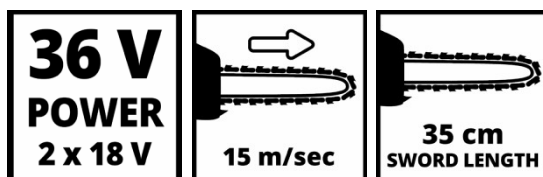

Dati logistici

- Peso del prodotto (kg)	3.79 kg
- Peso lordo (kg)	4.72 kg
- Dimensioni imballo singolo	255 x 495 x 250 mm
- Pezzi per cartone export	2 pz
- Peso lordo cartone export	11.5 kg
- Dimensioni cartone export	515 x 405 x 275 mm
- Quantità container (20"/40"/40"HC)	976 | 1952 | 2196