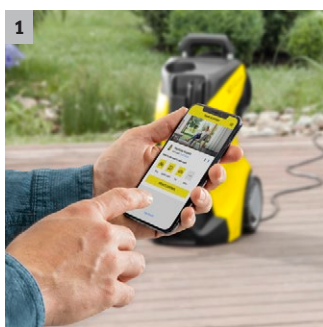

## K 3 Power Control

La versione premium dell'idropulitrice K 3 Power Control include un avvolgitubo. Grazie all'App Home&Garden, è possibile ricevere consigli di pulizia per risultati ottimi. Kit Home incluso

### 2 Pistola Power Control e lance con Quick Connect

- L'impostazione ottimale per ogni superficie. 3 stadi di pressione e uno di pulizia.
- Controllo completo: il display manuale mostra le impostazioni effettuate.