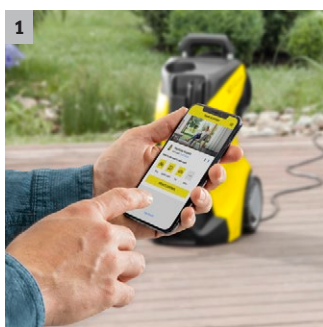

## K 4 Power Control

con pistola Power Control e lance. Grazie all' App Home&Garden, è possibile ricevere supporto e consigli di pulizia per risultati ottimali.

### 1 Applicazione per la casa e il giardino

- L'applicazione Kärcher Home & Garden ti trasformerà in un esperto di pulizia.
- Approfittate di tutta l'esperienza Kärcher per ottenere risultati di pulizia ottimali

### 2 Pistola Power Control e lance con Quick Connect

- L'impostazione ottimale per ogni superficie. 3 stadi di pressione e uno di pulizia.
- Controllo completo: il display manuale mostra le impostazioni effettuate.

### K 4 Power Control

- Pistola Power Control con display del livello di pressione
- Molto stabile grazie al baricentro basso, la base ampia e la guida tubo.
- Motore raffreddato ad acqua molto efficiente