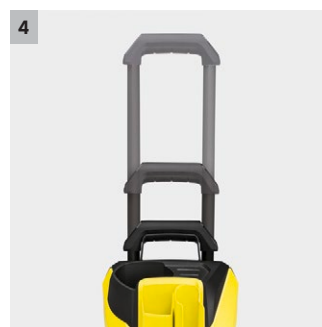

## K 4 Power Control

con pistola Power Control e lance. Grazie all' App Home&Garden, è possibile ricevere supporto e consigli di pulizia per risultati ottimali.

### 4 Impugnatura telescopica regolabile in altezza

- Si allunga per agevolare lo spostamento
- Si abbassa completamente una volta terminato il lavoro. Salva spazio.