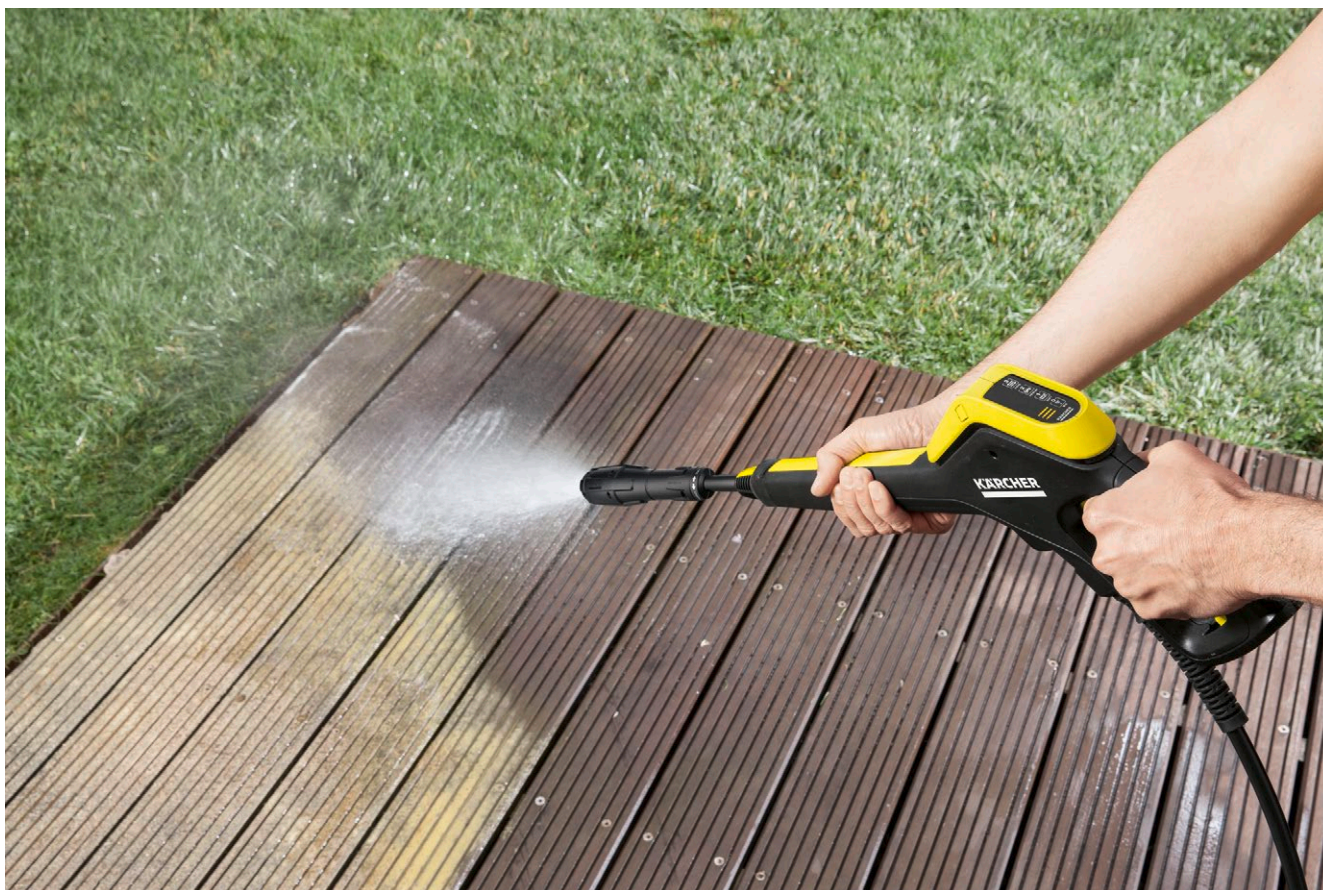

### 1 Applicazione per la casa e il giardino

- L'applicazione Kärcher Home & Garden ti trasformerà in un esperto di pulizia.
- Approfittate di tutta l'esperienza Kärcher per ottenere risultati di pulizia ottimali

### 2 Pistola Power Control e lance con Quick Connect

- L'impostazione ottimale per ogni superficie. 3 stadi di pressione e uno di pulizia.
- Controllo completo: il display manuale mostra le impostazioni effettuate.

### 4 Impugnatura telescopica regolabile in altezza

- Si allunga per agevolare lo spostamento
- Si abbassa completamente una volta terminato il lavoro. Salva spazio.