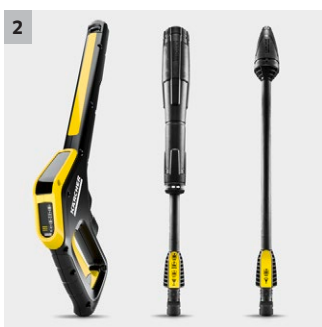

## K 4 Power Control

con pistola Power Control e lance. Grazie all' App Home&Garden, è possibile ricevere supporto e consigli di pulizia per risultati ottimali.

### 2 Pistola Power Control e lance con Quick Connect

- L'impostazione ottimale per ogni superficie. 3 stadi di pressione e uno di pulizia.
- Controllo completo: il display manuale mostra le impostazioni effettuate.

### 4 Impugnatura telescopica regolabile in altezza

- Si allunga per agevolare lo spostamento
- Si abbassa completamente una volta terminato il lavoro. Salva spazio.

### K 4 Power Control

- Pistola Power Control con display del livello di pressione
- Molto stabile grazie al baricentro basso, la base ampia e la guida tubo.
- Motore raffreddato ad acqua molto efficiente