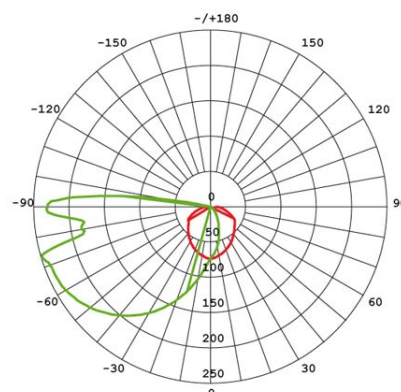

APPLIQUE 12 W LED 4000K

serie: MIURA

Art. 99236/02

EAN 8020588236549

Colore: Bianco

Sospensione in alluminio pressofuso.
 Finitura gofrata.
 Diffusore in resina opalina.
 Illuminazione con 48 LED SMD 2835.
 Consumo: 12W.
 Resa: 120W.
 Risparmio energetico: 82%
 Flusso luminoso: 670 lumen.
 Temperatura di colore: 4000°K. Luce naturale.
 Alimentazione: 230V.
 Luce di qualità per ambienti esterni ed interni.
 Grado di protezione: IP65

sovil Art. 99236/02

 Questo dispositivo è munito di lampade a LED integrate.

A++
A+
A
~~B~~
~~C~~
~~D~~
~~E~~

LED

Le lampade di questo dispositivo non sono sostituibili.

874/2012 

Height	Eavg, Emax	Angle: 81.49deg	Diameter
1m	50.44, 117.71x		172.30cm
2m	12.61, 29.431x		344.59cm
3m	5.604, 13.081x		516.89cm
4m	3.153, 7.3571x		689.19cm
5m	2.018, 4.7081x		861.49cm

UNIT: cd
 - V 0.0DEG PLAN, 122.3
 - H 0.0DEG PLAN, 81.5