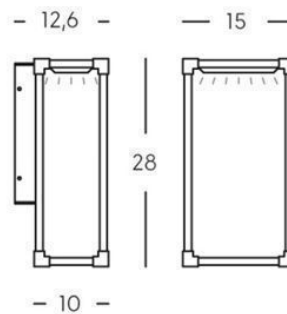

sovil Art. 99236/02

 Questo dispositivo è munito di lampade a LED integrate.

A++
A+
A
~~B~~
~~C~~
~~D~~
~~E~~

LED

Le lampade di questo dispositivo non sono sostituibili.

874/2012 

Height	Eavg, Emax	Angle: 81.49deg	Diameter
1m	50.44, 117.71x		172.30cm
2m	12.61, 29.431x		344.59cm
3m	5.604, 13.081x		516.89cm
4m	3.153, 7.3571x		689.19cm
5m	2.018, 4.7081x		861.49cm

UNIT: cd
 - V 0.0DEG PLAN, 122.3
 - H 0.0DEG PLAN, 81.5