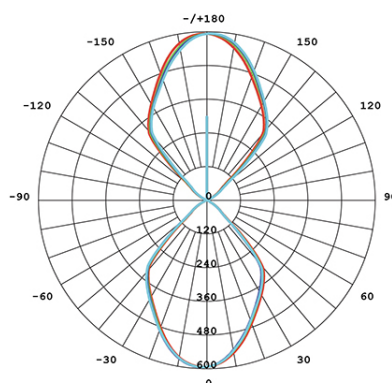

APPLIQUE LED 10W+10W 4000K

serie: SHOW

Art. 99462/16

EAN 8020588254413

Colore: Grigio

Lampada da parete in alluminio pressofuso. Illuminazione a LED 230V con alimentatore integrato. Luce indiretta con diffusore in resina opalina. LED 16W (SMD 2835 44pcs).

Finiture colori: bianco gofrato, grigio antracite gofrato e nero rame gofrato.

Consumo: 10W+10W.

Resa: 180W.

Risparmio energetico: 88%

Flusso luminoso: 1668 lumen.

Temperatura di colore: 4000°K. Luce naturale.

Alimentazione: 230V.

Grado di protezione: IP65

Height	Eavg, Emax	Angle: 82.20deg	Diameter
1m	266.1, 593.81x		174.48cm
2m	66.53, 148.41x		348.97cm
3m	29.57, 65.971x		523.45cm
4m	16.93, 37.111x		697.94cm
5m	10.64, 23.751x		872.42cm