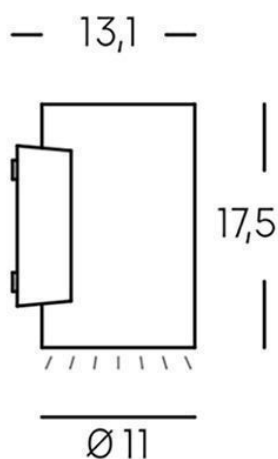

APPLIQUE LED 10W+10W 4000K

serie: SHOW

Art. 99462/16

EAN 8020588254413

Colore: Grigio

Lampada da parete in alluminio pressofuso. Illuminazione a LED 230V con alimentatore integrato. Luce indiretta con diffusore in resina opalina. LED 16W (SMD 2835 44pcs).

Finiture colori: bianco gofrato, grigio antracite gofrato e nero rame gofrato.

Consumo: 10W+10W.

Resa: 180W.

Risparmio energetico: 88%

Flusso luminoso: 1668 lumen.

Temperatura di colore: 4000°K. Luce naturale.

Alimentazione: 230V.

Grado di protezione: IP65

Height	Eavg, Emax	Angle: 82.20deg	Diameter
1m	266.1, 593.81x		174.48cm
2m	66.53, 148.41x		348.97cm
3m	29.57, 65.971x		523.45cm
4m	16.93, 37.111x		697.94cm
5m	10.64, 23.751x		872.42cm

UNIT: cd
 - C0/180, 360.0deg
 - C30/210, 360.0deg
 - C60/240, 360.0deg
 - C90/270, 360.0deg