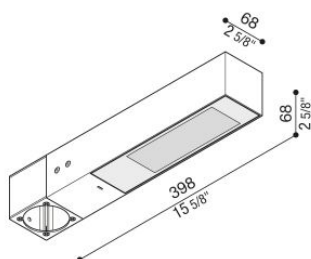

Flag 330 Post

LL14030G

LOMBARDO

NEW

Colore: Grigio High Tech RAL 9006

Colori disponibili:

Bianco RAL 9010

Grigio High Tech RAL 9006

Grigio antracite RAL 7021

Corten

Informazioni tecniche:

Tipologia prodotto:	Palo 1 lampada
Tipo di diffusore:	Vetro serigrafato
Tipo lampada:	LED
Classe energetica:	A++
Temperatura colore:	<input checked="" type="checkbox"/> N 4000K <input checked="" type="checkbox"/> 3 3000K, lm -5% <input checked="" type="checkbox"/> 2 2700K, lm -5%
Inclinazione ottica:	<input type="checkbox"/> S Spot-25° <input type="checkbox"/> W Wide <input type="checkbox"/> A Asymm. <input type="checkbox"/> D Diff.
CRI:	>80
Rischio fotobiologico:	RG0
Watt:	19
Lumen:	2850
Real Lumen:	Max 1980
Alimentazione:	<input checked="" type="checkbox"/> 220-240 V
Classe di isolamento:	<input type="checkbox"/> CL.II
Grado di protezione:	IP 66
Resistenza alla rottura:	IK 07 2J xx5
Marchi di Conformità:	CE UK
Pezzi per confezione:	1

Fornito con adattatore per installazione su palo standard Ø60mm.

Descrizione del prodotto:

Corpo in alluminio pressofuso; elevata resistenza all'ossidazione grazie al trattamento di cataforesi e alla verniciatura con resine poliestere stabilizzata ai raggi UV. Diffusore in vetro temprato e serigrafato. Guarnizioni in silicone. Riflettore in alluminio anodizzato. Bulloneria in acciaio inox A4. Prodotto inaccessibile fornito con connettore rapido presa-spina IP68 con barriera anti condensa. LED 4000K (N), 3000K (3) o 2700K (2). Nessun rischio fotobiologico, RG0 gruppo di rischio esente (EN62471).