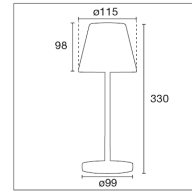

LAMPADE D'ARREDO • LMB-023330

LUME

2W • 240 Lumen • 3000K

Classe di
isolamento

Grado di
Protezione

OK Superfici
Infiammabili

750 g

Caratteristiche generali

Famiglia LAMPADE D'ARREDO
Family / Famille / Rodina / Familie / Família / Οικογένεια

Linea LUME
Line / Ligne / Rádek / Linie / Línea / Γραμμή

Dimensioni

Dimensions and weight / Dimensions et poids / Rozměry a hmotnost / Abmessungen und Gewicht /
Dimensiones y peso / Διαστάσεις και βάρος

Altezza 330 mm
Height / Hauteur / Výška / Höhe / Altura / Ύψος

Diametro 115 mm
Diameter / Diamètre / Průměr / Durchmesser / Diámetro / Διάμετρος

Peso netto 750 gr
Net weight / Poids net / Čistá hmotnost / Nettogewicht / Peso neto / Καθαρό βάρος