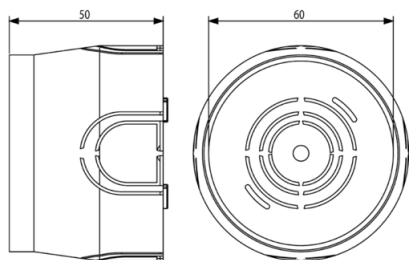

#### Scatola incasso ø60mm azzurro

Scatola da incasso rotonda ø 60 mm (GW 650 °C), per pareti in muratura, azzurro

- Ampio spazio per il cablaggio interno
- Prefratture predisposte per l'inserimento di tubi di diversa sezione
- Accessori disponibili: coperchi paramalta e coperchi estetici

## Disegni

Vista ingombri

Vista posteriore

Vista 3D

## Dati tecnici

- **Gruppo:** materiale di connessione
- **Classe:** scatola, cassetta per montaggio incasso a parete/soffitto
- **Tipo di montaggio:** incassato
- **Forma:** tondo
- **Tipologia costruttiva:** cassetta/scatola di giunzione per apparecchi
- **Esecuzione:** altri
- **Equipaggiato di anello girevole:** No
- **Accoppiabile:** Sì
- **Attrezzatura:** senza
- **Diametro:** 60 mm
- **Lunghezza:** 60,00 mm
- **Larghezza:** 60,00 mm
- **Profondità:** 0,00 - 50,00 mm
- **Profondità interna:** 50,00 mm
- **Per numero di inserti apparecchi:** 2
- **Fissaggio degli apparecchi:** allargare
- **Con viti:** No
- **Passaggio scatola tramite foro sfondabile:** Sì
- **Passaggio scatola tramite membrana di tenuta:** No
- **Passaggio scatola tramite raccordi per tubo:** No
- **Passaggio scatola tramite membrana graduata:** No
- **Per diametro del tubo:** 20/25 mm
- **Bloccaggio del tubo:** No

## Imballi

8 0 0 7 3 5 2 0 7 9 2 8 1  
**Codice** 8007352079281  
**Ota** 1 NR  
**Dim.** 6x6x5 [cm]  
**Peso** 15,2 [g]

8 0 0 7 3 5 2 0 8 3 0 5 9  
**Codice** 8007352083059  
**Ota** 10 NR  
**Dim.** 25x14x7 [cm]  
**Peso** 159,13 [g]