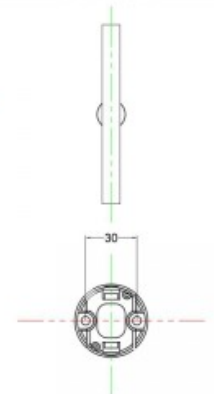

Morsetti: a vite per cavi rigidi o flessibili da 0,5 ÷ 2,5 mm²
Materiale: Termoplastica + Guarnizioni PVC
Dimensioni: Diametro 47 mm; H 58 mm
Viti e Tasselli per fissaggio a muro non inclusi nella confezione.

esse • 14

VERTICAL

esse • 14