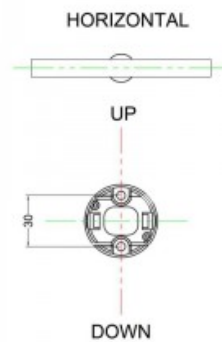

Morsetti: a vite per cavi rigidi o flessibili da 0,5 ÷ 2,5 mm²
Materiale: Termoplastica + Guarnizioni PVC
Dimensioni: Diametro 47 mm; H 58 mm
Viti e Tasselli per fissaggio a muro non inclusi nella confezione.

esse • 14

VERTICAL

esse • 14