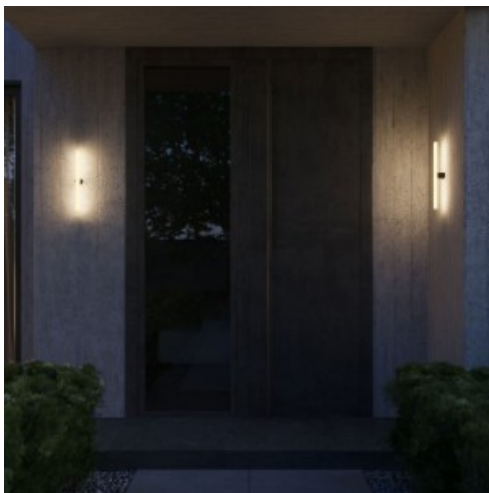

Morsetti: a vite per cavi rigidi o flessibili da 0,5 ÷ 2,5 mm²
Materiale: Termoplastica + Guarnizioni PVC
Dimensioni: Diametro 47 mm; H 58 mm
Viti e Tasselli per fissaggio a muro non inclusi nella confezione.