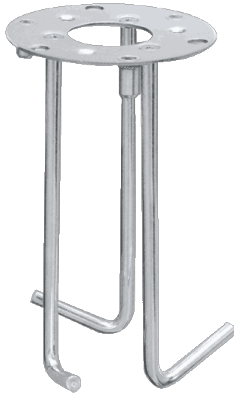

I-LUX - PIASTRA CON TIRAFONDI

COD. 5519

LAMPADA

POTENZA

TENSIONE

IP

IK

CLASSE

CERTIFICAZIONE

CE

CONFORMITÀ

COLORI

CLASSE ENERGETICA

SPECIFICHE

- Piastra inox con tirafondi per ancoraggio al terreno

DIMENSIONI

- Ø 99 mm
- H 174 mm