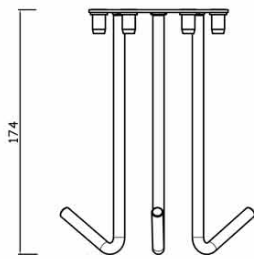

I-LUX - PIASTRA CON TIRAFONDI

COD. 5519

LAMPADA

POTENZA

TENSIONE

IP

IK

CLASSE

CERTIFICAZIONE

CE

CONFORMITÀ

COLORI

CLASSE ENERGETICA

SPECIFICHE

- Piastra inox con tirafondi per ancoraggio al terreno

DIMENSIONI

- Ø 99 mm
- H 174 mm