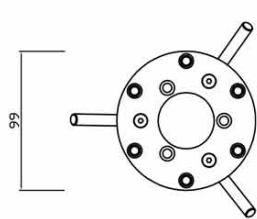

I-LUX - PIASTRA CON TIRAFONDI

COD. 5519

LAMPADA

POTENZA

TENSIONE

IP

IK

CLASSE

CERTIFICAZIONE

CE

CONFORMITÀ

COLORI

CLASSE ENERGETICA

SPECIFICHE

- Piastra inox con tirafondi per ancoraggio al terreno

DIMENSIONI

- Ø 99 mm
- H 174 mm