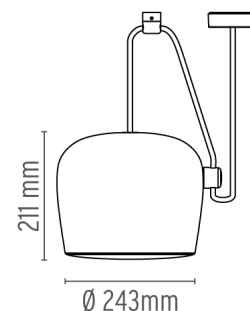

AIM

Montaggio	Sospensione
TIPO DI SOSPENSIONE	Cavo di sospensione
Descrizione delle lampade	1 MULTICHIP LED 2700K 1250lm CRI 90 - 16W
Ambiente di utilizzo	Per interni
Finitura	Anodizzato marrone, Bianco, Nero
Descrizione tecnica	Apparecchio di illuminazione a sospensione. Corpo in alluminio tornito in lastra verniciato a liquido, diffusore in policarbonato ottico fotoinciso. Riflettore interno in ABS fotoinciso. Corpo orientabile. Alimentazione da rete. Il Led può essere dimmerizzabile con dimmer di tipo «Triac per Led» approvato da Flos. Flos non è responsabile in caso di installazioni in cui il collegamento all'impianto elettrico non sia corretto. La lunghezza del cavo utile è di 9 metri, la lampada può quindi essere sospesa a 3 metri dal soffitto. Disponibile rosone multiplo con possibilità di connettere fino a 5 Aim.

AIM

designed by R. & E. Bouroullec

Apparecchio di illuminazione a sospensione.

● F0090009	Bianco
● F0090030	Nero
● F0090026	Anodizzato marrone

DIMENSIONI