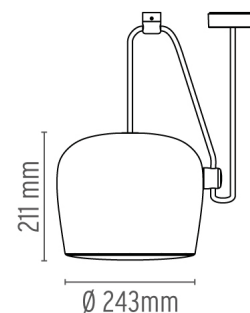

DIMENSIONI

CERTIFICAZIONI