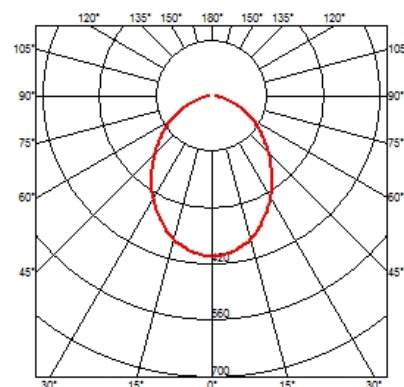

AIM .Accessori

Elettrico

● F0093009

Rosone multiplo

● F0093030

Rosone multiplo

● F0093026

Rosone multiplo

● RF22227

Dimmer parete

AIM

designed by R. & E. Bouroullec

Apparecchio di illuminazione a sospensione.

- F0090009 Bianco
- F0090030 Nero
- F0090026 Anodizzato marrone

DIMENSIONI

CERTIFICAZIONI