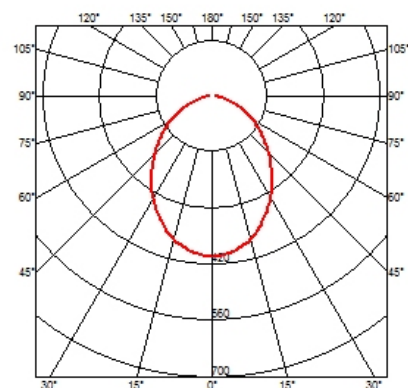

CERTIFICAZIONI