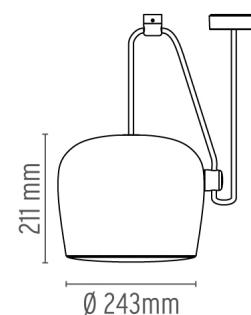

DIMENSIONI

CERTIFICAZIONI