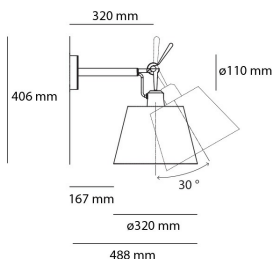

Dimmable
SCHEMA TECNICA
CARATTERISTICHE

Nome del prodotto:	Tolomeo Parete Diffusore 32
Codice articolo:	1186010A
Colore:	Alluminio
Materiale:	Alluminio, carta pergamena o raso
Serie:	Design

OTTICHE

Emissione:	Diretta
------------	---------

DIMENSIONI

Lunghezza:	cm 48.8
Altezza:	cm 40.6
Diametro:	cm 32
Diametro base:	cm 11
Rotazione:	30
Resistenza all'impatto:	N/D
Prova del filo incandescente:	N/D °

MISURE

COLORE

LAMPADINE NON FORNITE

	Categoria:	HALO
	Numero:	1
	Lbs:	Qt32
	Watt:	150W
	Attacco:	E27
	Tipo:	Hsgsbt/c
	Flusso Luminoso (lm):	2870lm
	Color Rendering:	1a
	Temperatura Colore (K):	2900K
	Durata (h):	2000h