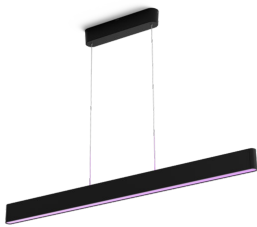

PHILIPS

Lampadario Ensis

Hue White and Color
Ambiance

LED integrato

Controllo immediato tramite
Bluetooth

Controllo vocale o mediante
app*

Aggiungi il Bridge Hue per
sbloccare altre funzionalità

40903/30/P9

Semplice illuminazione intelligente

Il design sottile e l'illuminazione verso l'alto e verso il basso del lampadario Ensis consentono di ottenere una combinazione perfetta di luce funzionale e ambientale. Può essere utilizzato in modo autonomo o come parte del tuo sistema di illuminazione intelligente con il Bridge Hue.