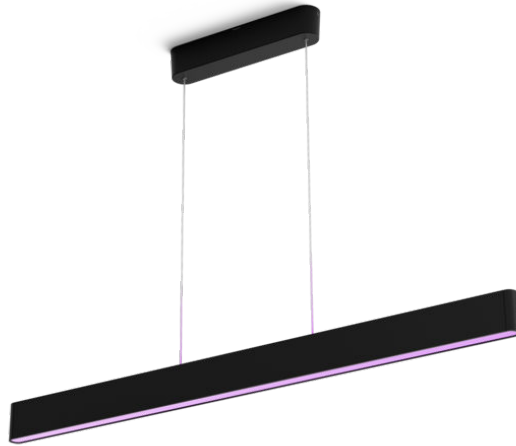

PHILIPS

Lampadario Ensis

Hue White and Color
Ambiance

LED integrato

Controllo immediato tramite
Bluetooth

Controllo vocale o mediante
app*

Aggiungi il Bridge Hue per
sbloccare altre funzionalità

40903/30/P9

Semplice illuminazione intelligente

Il design sottile e l'illuminazione verso l'alto e verso il basso del lampadario Ensis consentono di ottenere una combinazione perfetta di luce funzionale e ambientale. Può essere utilizzato in modo autonomo o come parte del tuo sistema di illuminazione intelligente con il Bridge Hue.

In evidenza

Controlla fino a 10 luci in una volta sola con l'app Bluetooth

Con l'app Bluetooth di Hue puoi controllare le luci intelligenti all'interno di una stanza. Aggiungi fino a 10 luci intelligenti e controllale con facilità dal tuo dispositivo mobile.

Specifiche

Aspetto e finitura

- Colore: nero
- Materiale: alluminio

Varie

- Appositamente progettata per: Salotto e camera da letto, Ufficio domestico e studio
- Style: Moderno
- Tipo: Lampada a sospensione
- EyeComfort: No