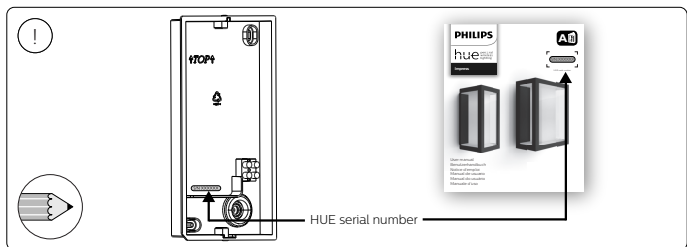

PHILIPS

hue personal
wireless
lighting

Impress

HUE serial number

User manual
Benutzerhandbuch
Notice d'emploi
Manual de usuario
Manual do usuário
Manuale d'uso

Incl.

Excl.

Signify
I.B.R.S. / C.C.R.I. Numéro 10461
5600 VB Eindhoven,
the Netherlands
☎00800-74454775