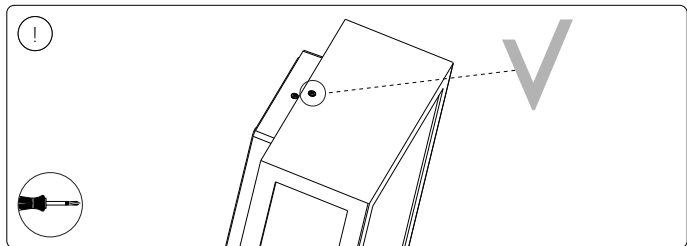

PHILIPS

hue personal
wireless
lighting

Impress

HUE serial number

User manual
Benutzerhandbuch
Notice d'emploi
Manual de usuario
Manual do usuário
Manuale d'uso

Incl.

Excl.

Signify
I.B.R.S. / C.C.R.I. Numéro 10461
5600 VB Eindhoven,
the Netherlands
☎00800-74454775