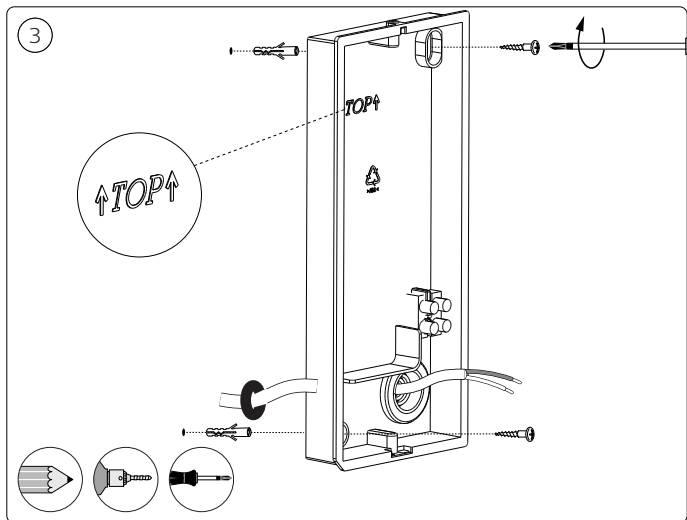

PHILIPS

hue personal
wireless
lighting

Impress

HUE serial number

User manual
Benutzerhandbuch
Notice d'emploi
Manual de usuario
Manual do usuário
Manuale d'uso

Incl.

Excl.

Signify
I.B.R.S. / C.C.R.I. Numéro 10461
5600 VB Eindhoven,
the Netherlands
☎00800-74454775