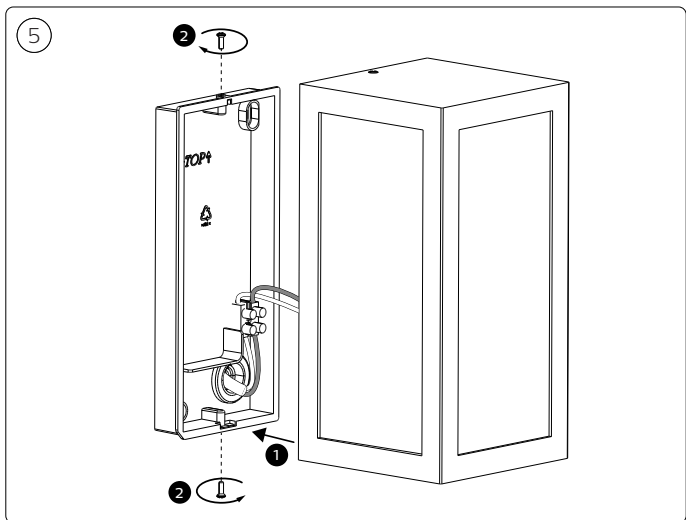

PHILIPS

hue personal
wireless
lighting

Impress

HUE serial number

User manual
Benutzerhandbuch
Notice d'emploi
Manual de usuario
Manual do usuário
Manuale d'uso

Incl.

Excl.

Signify
I.B.R.S. / C.C.R.I. Numéro 10461
5600 VB Eindhoven,
the Netherlands
☎00800-74454775