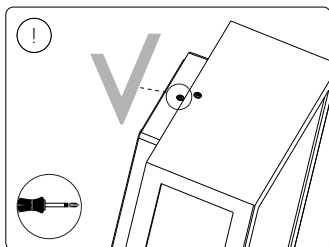

PHILIPS

hue personal
wireless
lighting

Impress

HUE serial number

User manual
Benutzerhandbuch
Notice d'emploi
Manual de usuario
Manual do usuário
Manuale d'uso

Incl.

Excl.

Signify
I.B.R.S. / C.C.R.I. Numéro 10461
5600 VB Eindhoven,
the Netherlands
☎00800-74454775