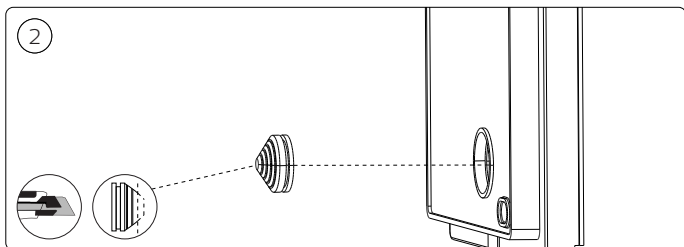

PHILIPS

hue personal
wireless
lighting

Impress

HUE serial number

User manual
Benutzerhandbuch
Notice d'emploi
Manual de usuario
Manual do usuário
Manuale d'uso

Incl.

Excl.

Signify
I.B.R.S. / C.C.R.I. Numéro 10461
5600 VB Eindhoven,
the Netherlands
☎00800-74454775