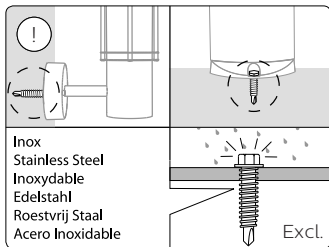

PHILIPS

hue personal
wireless
lighting

Impress

HUE serial number

User manual
Benutzerhandbuch
Notice d'emploi
Manual de usuario
Manual do usuário
Manuale d'uso

Incl.

Excl.

Signify
I.B.R.S. / C.C.R.I. Numéro 10461
5600 VB Eindhoven,
the Netherlands
☎00800-74454775