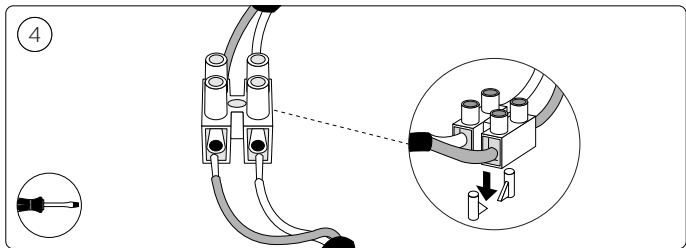

PHILIPS

hue personal
wireless
lighting

Impress

HUE serial number

User manual
Benutzerhandbuch
Notice d'emploi
Manual de usuario
Manual do usuário
Manuale d'uso

Incl.

Excl.

Signify
I.B.R.S. / C.C.R.I. Numéro 10461
5600 VB Eindhoven,
the Netherlands
☎00800-74454775