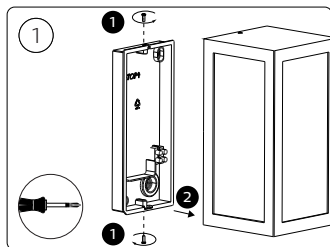

PHILIPS

hue personal
wireless
lighting

Impress

HUE serial number

User manual
Benutzerhandbuch
Notice d'emploi
Manual de usuario
Manual do usuário
Manuale d'uso

Incl.

Excl.

Signify
I.B.R.S. / C.C.R.I. Numéro 10461
5600 VB Eindhoven,
the Netherlands
☎00800-74454775