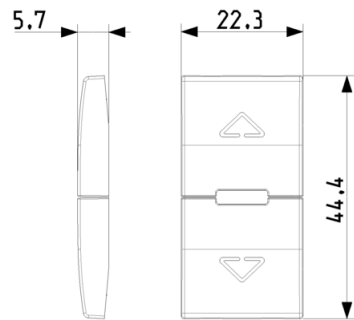

3 - Prod. gestito

Q.tà minima ordine

1 NR

Potrebbe interessarti anche

20594.0 - Meccanismo tapparella
connesso IoT

Disegni

Vista ingombri

Vista posteriore

Imballi

8 007352 628878
Codice 8007352628878
Qta 1 NR
Dim. 4,44x2,23x0,67 [cm]
Peso 3 [g]

8 007352 628885
Codice 8007352628885
Qta 20 NR
Dim. 12,3x9,6x5,1 [cm]
Peso 96 [g]

Legal

Vimar si riserva il diritto di modificare in ogni momento e senza preavviso le caratteristiche dei prodotti riportati. L'installazione deve essere effettuata da personale qualificato con l'osservanza delle disposizioni regolanti l'installazione del materiale elettrico in vigore nel paese dove i prodotti sono installati. Per le condizioni di utilizzo delle informazioni presenti sulla scheda prodotto vedere Condizioni di utilizzo.