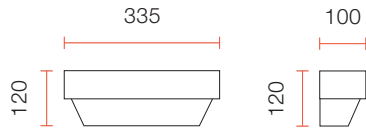

8342.108

8342.108

Codice Code Code	Parte elettrica Electrical part Leuchtmittel	Potenza Power Leistung	Tensione Tension Spannung	Flusso luminoso Light output Lumen	Classe Safety class Schutzklasse
8342.108.41.00.9	E27  L165mm	MAX 52 W	240 V	/	
8342.108.59.00.9	G24q2/q3 	18/26 W	220 - 240 V	/	
8342.108.D20.CT	LED 	11 W	220 - 240 V	1500 lm	
IP 20	