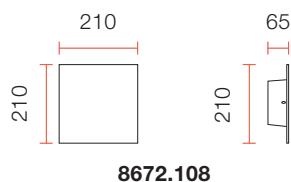

8672.108

Codice Code Code	Parte elettrica Electrical part Leuchtmittel	Potenza Power Leistung	Tensione Tension Spannung	Flusso luminoso Light output Lumen	Classe Safety class Schutzklasse
8672.108.51.00.9	R7s  L78 mm	MAX 80 W	240 V	/	
8672.108.D18.CT	LED 	16 W	220 - 240 V	2200 lm	
IP 20	