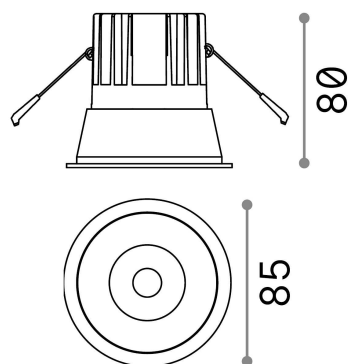

Info generali

Tecnico - Lampade da incasso

Indoor ceiling recessed projector with integrated LED sources and direct light emission

Ean	8021696192307
Articolo	GAME TRIM ROUND 11W 3000K WH GD
Installazione	Lampade da incasso
Garanzia	5 years
Peso lordo	0.4 kg
Volume	0.001634 m ³

Info tecniche e installative

Peso netto	0.35 kg
Classe di isolamento	II
Grado di protezione	IP20
Conformità	CE
Temperatura d'esercizio	0° ~ +40 °C
Dimmer	NO, On-Off
Alimentazione	220-240 V AC 50/60 Hz
Alimentatore	Separate, included Replaceable (by qualified operators only), electronic
Specifiche per l'incasso	Ø 75 - h. ≥ 150 , 3-40
Resistenza al carico	IK06
Protezione frontale	IP40 [DO NOT COVER]
Accessori non inclusi	Dimmable driver

Info sorgente e prestazionali

Sorgente integrata	Integrated LED module
Sorgente sostituibile	Replaceable (by qualified operators only)
Potenza	11 W
Emissione	Direct
Consumo massimo	max 11,00 W
Caratteristiche LED	LED COB CREE
CCT LED	3000 K
Durata LED (t. 25°C)	50000 h
CRI	> 80
Fascio luminoso	36°
UGR massimo	< 19
Flusso sorgente	1100 lm
Flusso utile	940 lm
Rischio fotobiologico	1