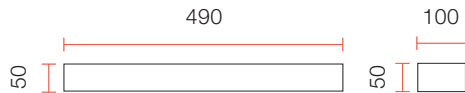

# 8431.108

**8431.108**

**341**
**361**
**680**
**682**
**670**
**363**
**364**
**365**
**366**

Codice Code Code	Parte elettrica Electrical part Leuchtmittel	Potenza Power Leistung	Tensione Tension Spannung	Flusso luminoso Light output Lumen	Classe Safety class Schutzklasse
8431.108.51.00.9	2xR7s  L78 mm	MAX 2x120 W	240 V	/	
8431.108.59.00.9	2xG24q2/q3 	2x18/26 W	220 - 240 V	/	
8431.108.U40.CT	LED 	22 W	220 - 240 V	3000 lm	
<b>IP 20</b>	