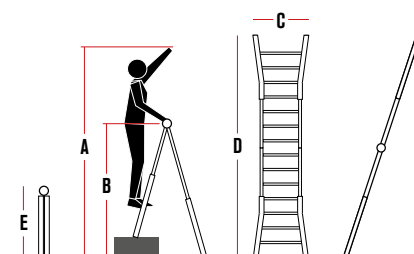

Chiusa occupa poco spazio ed è agevole per gli spostamenti.
It occupies little space when closed and it is easy to move.