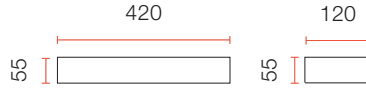

8144.108

8144.108

341

361

680

682

363

364

365

366

Codice Code Code	Parte elettrica Electrical part Leuchtmittel	Potenza Power Leistung	Tensione Tension Spannung	Flusso luminoso Light output Lumen	Classe Safety class Schutzklasse
8144.108.41.00.9	E27 L160mm Ø45	MAX 52 W	240 V	/	
8144.108.53.00.9	R7s L78 mm	MAX 120 W	240 V	/	
8144.108.59.00.9	G24q2/q3	18/26 W	220 - 240 V	/	
8144.108.D26.CT	LED	13,5 W	220 - 240 V	1850 lm	
IP 20					