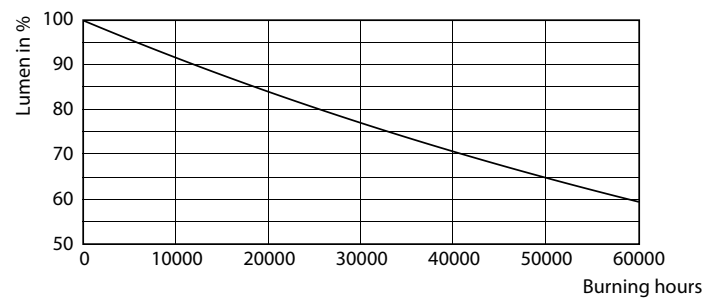

Dati del prodotto

Informazioni generali	
Attacco	G53 [G53]
Conformità a RoHS EU	Si
Durata nominale (Nom)	40000 h
Ciclo di commutazione on/off	50.000 X
Riferimento di misurazione del flusso	Narrow Cone
Dati tecnici di illuminazione	
Codice colore	927 [CCT di 2.700 K]
Angolo del fascio (Nom)	24 °
Flusso luminoso (Nom)	875 lm
Intensità luminosa (Nom)	3000 cd
Designazione colore	Bianca calda (WW)
Temperatura di colore correlata (Nom)	2700 K
Efficienza luminosa (specificata) (Nom)	59,00 lm/W
Uniformità del colore	<4
Indice di resa dei colori (Nom)	95

LLMF a fine durata vita nominale (Nom)	70 %
Flusso luminoso in cono 90° (specificato)	875 lm
Funzionamento e parte elettrica	
Frequenza di ingresso	Da 50 a 60 Hz
Power (Rated) (Nom)	14,8 W
Corrente lampada (Nom)	1500 mA
Wattaggio equivalente	75 W
Tempo di avvio (Nom)	0,5 s
Tempo di riscaldamento al 60% luce (Nom)	0,5 s
Fattore di potenza (Nom)	0,7
Tensione (Nom)	ac electronic 12 V
Temperatura	
Temp. massima involucro (Nom)	85 °C

MASTER LEDspot ExpertColor AR111

Fotometrie

LEDspots MAS SLR 14,8W AR111 G53 927 24D-ADL ADL

Durata

LEDspots LED 40K

LEDspots LMP 40K