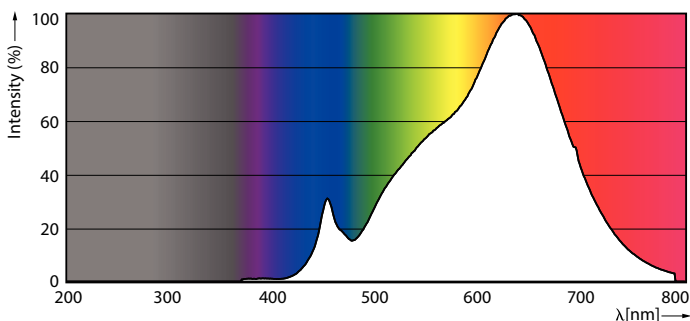

LEDspots MAS SLR 14,8W AR111 G53 927 24D-POC POC