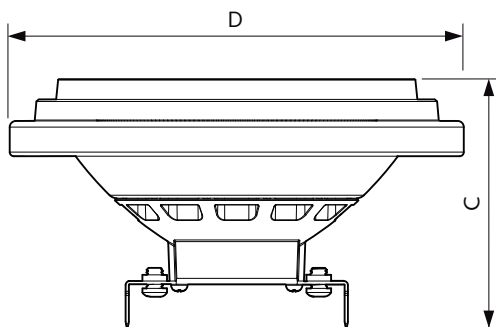

MASTER LEDspot ExpertColor AR111

Controlli e regolazione del flusso

Regolabile	Solo con dimmer specifici

Meccanica e corpo

Finitura lampadina	Trasparente
Forma lampadina	AR111

Approvazione e applicazione

Classe di efficienza energetica	G
Adatto all'illuminazione d'accento	Yes
Consumo energetico kWh/1000 h	15 kWh
Numero di registrazione EPREL	648255

Dati del prodotto

Codice prodotto completo	871951433379600
Nome prodotto ordine	MAS ExpertColor 14.8-75W 927 AR111 24D
EAN/UPC - Prodotto	8719514333796
Codice d'ordine	33379600
Codice locale	MLR1117592724X2
Numeratore SAP - Quantità per confezione	1
Numeratore - Confezioni per scatola esterna	6
Materiale SAP	929003042602
Peso netto SAP (Pezzo)	0,160 kg

Disegno tecnico

EC AR111 12V 15-75W 875lm 24D 2700K GU53

Product	D	C
MAS ExpertColor 14.8-75W 927 AR111 24D	111 mm	61 mm