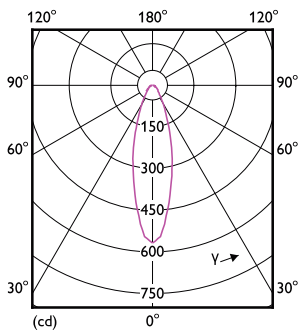

Fotometrie

LEDspots MAS SLR 14,8W AR111 G53 927 24D-LDD LDD