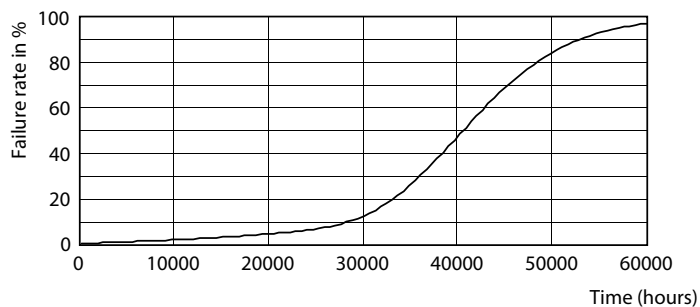

MASTER LEDspot ExpertColor AR111

Fotometrie

LEDspots MAS SLR 14,8W AR111 G53 927 24D-ADL ADL

Durata

LEDspots LED 40K