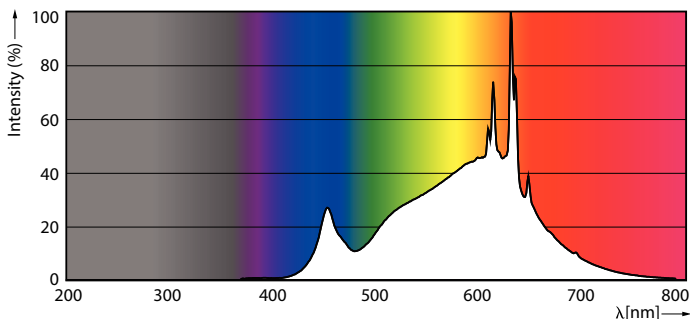

Dati del prodotto

Informazioni generali	
Attacco	G53 [G53]
Conformità a RoHS EU	Si
Durata nominale (Nom)	25000 h
Ciclo di commutazione on/off	50.000 X
Tipo tecnico	20-100W
Riferimento di misurazione del flusso	Narrow Cone
Dati tecnici di illuminazione	
Codice colore	930 [CCT di 3.000 K]
Angolo del fascio (Nom)	24 °
Flusso luminoso (Nom)	1270 lm
Intensità luminosa (Nom)	4600 cd
Designazione colore	Bianco (WH)
Temperatura di colore correlata (Nom)	3000 K
Efficienza luminosa (specificata) (Nom)	63.00 lm/W
Uniformità del colore	<4

Indice di resa dei colori (Nom)	91
LLMF a fine durata vita nominale (Nom)	70 %
Flusso luminoso in cono 90° (specificato)	1270 lm
Funzionamento e parte elettrica	
Frequenza di ingresso	Da 50 a 60 Hz
Power (Rated) (Nom)	20 W
Corrente lampada (Nom)	2000 mA
Wattaggio equivalente	100 W
Tempo di avvio (Nom)	0,5 s
Tempo di riscaldamento al 60% luce (Nom)	0.5 s
Fattore di potenza (Nom)	0.7
Tensione (Nom)	ac electronic 12 V
Temperatura	
Temp. massima involucro (Nom)	97 °C

Disegno tecnico

MAS LEDspotLV D 20-100W 930 AR111 24D

Product	D	C
MAS LEDspotLV D 20-100W 930 AR111 24D	111 mm	62 mm

Fotometrie

Color: 930 AR111
Page 11

LEDspots MAS SLR 20W AR111 G53 930 24D-ADL ADL

LEDspots MAS SLR 20W AR111 G53 930 24D-POC POC

MASTER LEDspot ExpertColor AR111

Fotometrie

LEDspots MAS SLR 20W AR111 G53 930 24D-LDD LDD

LEDspots 100W G53 AR111 930 24D

Durata

LEDspots LED 25K

LEDspots LMP 25K