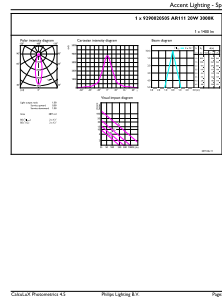

Dati del prodotto

Informazioni generali	
Attacco	G53 [G53]
Conformità a RoHS EU	Si
Durata nominale (Nom)	25000 h
Ciclo di commutazione on/off	50.000 X
Tipo tecnico	20-100W
Riferimento di misurazione del flusso	Narrow Cone
Dati tecnici di illuminazione	
Codice colore	930 [CCT di 3.000 K]
Angolo del fascio (Nom)	24 °
Flusso luminoso (Nom)	1270 lm
Intensità luminosa (Nom)	4600 cd
Designazione colore	Bianco (WH)
Temperatura di colore correlata (Nom)	3000 K
Efficienza luminosa (specificata) (Nom)	63.00 lm/W
Uniformità del colore	<4

Disegno tecnico

MAS LEDspotLV D 20-100W 930 AR111 24D

Product	D	C
MAS LEDspotLV D 20-100W 930 AR111 24D	111 mm	62 mm

Fotometrie

Color: 930 AR111
Page 11

LEDspots MAS SLR 20W AR111 G53 930 24D-ADL ADL

LEDspots MAS SLR 20W AR111 G53 930 24D-POC POC

MASTER LEDspot ExpertColor AR111

Fotometrie

LEDspots MAS SLR 20W AR111 G53 930 24D-LDD LDD

LEDspots 100W G53 AR111 930 24D

Durata

LEDspots LED 25K

LEDspots LMP 25K