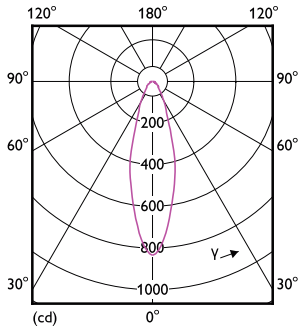

MASTER LEDspot ExpertColor AR111

Fotometrie

LEDspots MAS SLR 20W AR111 G53 930 24D-LDD LDD