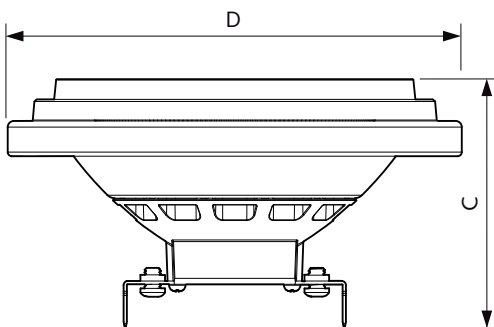

MASTER LEDspot ExpertColor AR111

Controlli e regolazione del flusso

Regolabile	Solo con dimmer specifici

Meccanica e corpo

Finitura lampadina	Trasparente
Forma lampadina	AR111

Approvazione e applicazione

Classe di efficienza energetica	G
Adatto all'illuminazione d'accento	Yes
Consumo energetico kWh/1000 h	20 kWh
Numero di registrazione EPREL	648242

Dati del prodotto

Codice prodotto completo	871869970515200
Nome prodotto ordine	MAS LEDspotLV D 20-100W 930 AR111 24D
EAN/UPC - Prodotto	8718699705152
Codice d'ordine	70515200
Codice locale	MLR11110093024
Numeratore SAP - Quantità per confezione	1
Numeratore - Confezioni per scatola esterna	6
Materiale SAP	929002050502
Peso netto SAP (Pezzo)	0,160 kg

Disegno tecnico

MAS LEDspotLV D 20-100W 930 AR111 24D

Product	D	C
MAS LEDspotLV D 20-100W 930 AR111 24D	111 mm	62 mm

Fotometrie

Color: 930 AR111
Page 11

LEDspots MAS SLR 20W AR111 G53 930 24D-ADL ADL