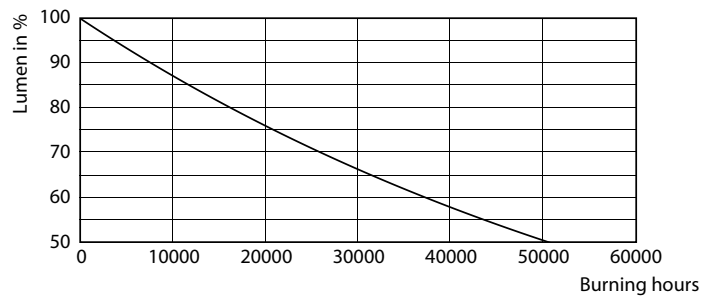

Dati del prodotto

Informazioni generali	
Attacco	G53 [G53]
Conformità a RoHS EU	Si
Durata nominale (Nom)	25000 h
Ciclo di commutazione on/off	50.000 X
Tipo tecnico	20-100W
Riferimento di misurazione del flusso	Narrow Cone
Dati tecnici di illuminazione	
Codice colore	930 [CCT di 3.000 K]
Angolo del fascio (Nom)	24 °
Flusso luminoso (Nom)	1270 lm
Intensità luminosa (Nom)	4600 cd
Designazione colore	Bianco (WH)
Temperatura di colore correlata (Nom)	3000 K
Efficienza luminosa (specificata) (Nom)	63.00 lm/W
Uniformità del colore	<4

Indice di resa dei colori (Nom)	91
LLMF a fine durata vita nominale (Nom)	70 %
Flusso luminoso in cono 90° (specificato)	1270 lm
Funzionamento e parte elettrica	
Frequenza di ingresso	Da 50 a 60 Hz
Power (Rated) (Nom)	20 W
Corrente lampada (Nom)	2000 mA
Wattaggio equivalente	100 W
Tempo di avvio (Nom)	0,5 s
Tempo di riscaldamento al 60% luce (Nom)	0.5 s
Fattore di potenza (Nom)	0.7
Tensione (Nom)	ac electronic 12 V
Temperatura	
Temp. massima involucro (Nom)	97 °C

Disegno tecnico

MAS LEDspotLV D 20-100W 930 AR111 24D

Product	D	C
MAS LEDspotLV D 20-100W 930 AR111 24D	111 mm	62 mm

Fotometrie

Color: 930 AR111
Page 11

LEDspots MAS SLR 20W AR111 G53 930 24D-ADL ADL

LEDspots MAS SLR 20W AR111 G53 930 24D-POC POC

MASTER LEDspot ExpertColor AR111

Fotometrie

LEDspots MAS SLR 20W AR111 G53 930 24D-LDD LDD

LEDspots 100W G53 AR111 930 24D

Durata

LEDspots LED 25K

LEDspots LMP 25K