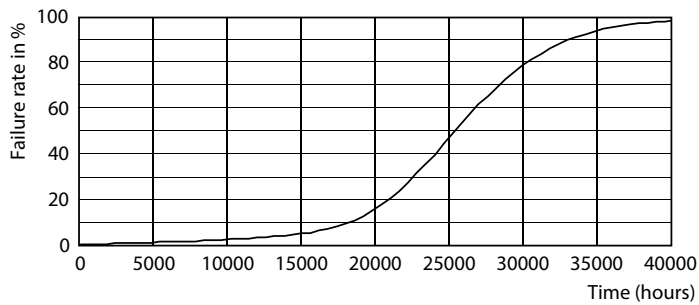

Dati del prodotto

Informazioni generali	
Attacco	G53 [G53]
Conformità a RoHS EU	Si
Durata nominale (Nom)	25000 h
Ciclo di commutazione on/off	50.000 X
Tipo tecnico	20-100W
Riferimento di misurazione del flusso	Narrow Cone
Dati tecnici di illuminazione	
Codice colore	930 [CCT di 3.000 K]
Angolo del fascio (Nom)	24 °
Flusso luminoso (Nom)	1270 lm
Intensità luminosa (Nom)	4600 cd
Designazione colore	Bianco (WH)
Temperatura di colore correlata (Nom)	3000 K
Efficienza luminosa (specificata) (Nom)	63.00 lm/W
Uniformità del colore	<4

Disegno tecnico

MAS LEDspotLV D 20-100W 930 AR111 24D

Product	D	C
MAS LEDspotLV D 20-100W 930 AR111 24D	111 mm	62 mm

Fotometrie

Color: 930 AR111
Page 11

LEDspots MAS SLR 20W AR111 G53 930 24D-ADL ADL

LEDspots MAS SLR 20W AR111 G53 930 24D-POC POC

MASTER LEDspot ExpertColor AR111

Fotometrie

LEDspots MAS SLR 20W AR111 G53 930 24D-LDD LDD

LEDspots 100W G53 AR111 930 24D

Durata

LEDspots LED 25K

LEDspots LMP 25K