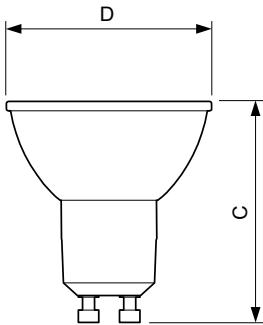

MASTER LEDspot ExpertColor MV

Controlli e regolazione del flusso

Regolabile	Solo con dimmer specifici

Meccanica e corpo

Forma lampadina	PAR16 [PAR 16pollici o 50mm]

Approvazione e applicazione

Classe di efficienza energetica	G
Adatto all'illuminazione d'accento	Yes
Consumo energetico kWh/1000 h	4 kWh
Numero di registrazione EPREL	391830

Dati del prodotto

Codice prodotto completo	871869670757900

Nome prodotto ordine	MASTER LED ExpertColor 3.9-35W GU10 930 36D
EAN/UPC - Prodotto	8718696707579
Codice d'ordine	70757900
Codice locale	MLGU103593036X
Numeratore SAP - Quantità per confezione	1
Numeratore - Confezioni per scatola esterna	10
Materiale SAP	929001346802
Peso netto SAP (Pezzo)	0,038 kg

Disegno tecnico

GU10 230V4W-35W 245lm 40D 3000K GU10 Dim

Product	D	C
MASTER LED ExpertColor 3.9-35W GU10 930 36D	50 mm	54 mm

Fotometrie

MASTER LEDspot ExpertColor MV 35W GU10 930 36D