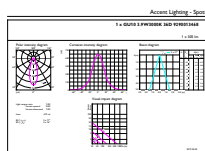

Fotometrie

MASTER LEDspot ExpertColor MV 35W GU10 930 36D