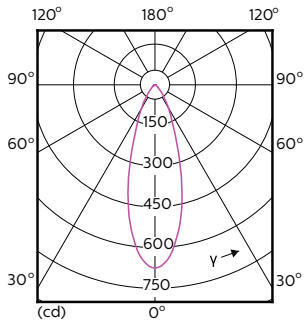

MASTER LEDspot ExpertColor MV

Fotometrie

MASTER LEDspot ExpertColor MV 35W GU10 930 36D