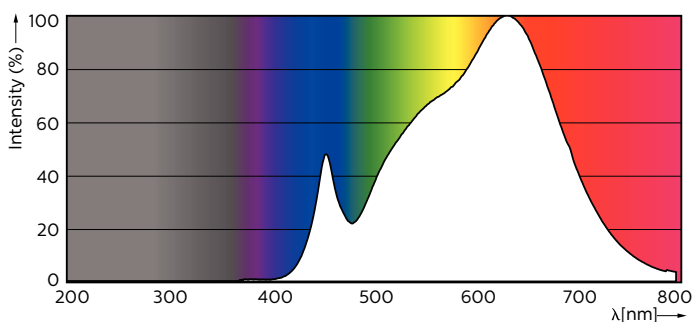

MASTER LEDspot ExpertColor MV 50W GU10 930 36D