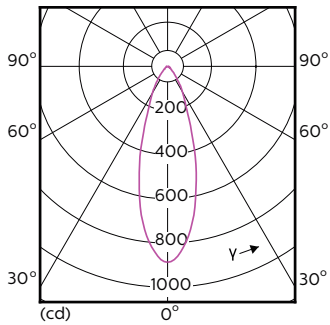

MASTER LEDspot ExpertColor MV

Fotometrie

MASTER LEDspot ExpertColor MV 50W GU10 930 36D