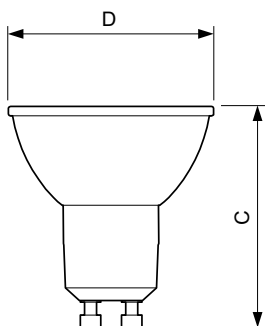

MASTER LEDspot ExpertColor MV

Controlli e regolazione del flusso

Regolabile Solo con dimmer specifici

Meccanica e corpo

Forma lampadina PAR16 [PAR 16pollici o 50mm]

Approvazione e applicazione

Classe di efficienza energetica G
Adatto all'illuminazione d'accento Yes
Consumo energetico kWh/1000 h 6 kWh
Numero di registrazione EPREL 391834

Dati del prodotto

Codice prodotto completo 871869670769200

Nome prodotto ordine	MASTER LED ExpertColor 5.5-50W GU10 930 36D
EAN/UPC - Prodotto	8718696707692
Codice d'ordine	70769200
Codice locale	MLGU105093036X
Numeratore SAP - Quantità per confezione	1
Numeratore - Confezioni per scatola esterna	10
Materiale SAP	929001347402
Peso netto SAP (Pezzo)	0,038 kg

Disegno tecnico

GU10 230V5.5W-50W350lm40D 3000K GU10 Dim

Product	D	C
MASTER LED ExpertColor 5.5-50W GU10 930 36D	50 mm	54 mm

Fotometrie

MASTER LEDspot ExpertColor MV 50W GU10 930 36D