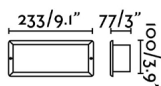

## Caratteristiche generali

Fissare	Parete
Classe	I
IP	44
Voltaggio	100V-240V
Hertz	50/60Hz
Scatola a filo	No
Dimensioni scatola da incasso	230x89mm
Potenza	15W
Dimensione di taglio	230x89mm