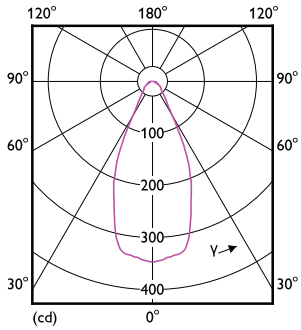

MASTER LEDspot ExpertColor AR111

Fotometrie

LEDspots MAS SLR 14,8W AR111 G53 930 45D-LDD LDD