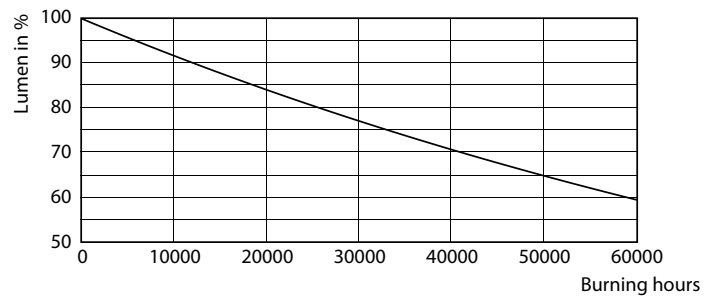

### Dati del prodotto

Informazioni generali	
Attacco	G53 [ G53]
Conformità a RoHS EU	Si
Durata nominale (Nom)	40000 h
Riferimento di misurazione del flusso	Narrow Cone
Dati tecnici di illuminazione	
Codice colore	930 [ CCT di 3.000 K]
Angolo del fascio (Nom)	45°
Flusso luminoso (Nom)	875 lm
Intensità luminosa (Nom)	1300 cd
Designazione colore	Bianco (WH)
Temperatura di colore correlata (Nom)	3000 K
Efficienza luminosa (specificata) (Nom)	59 lm/W
Uniformità del colore	<4
Indice di resa dei colori (Nom)	95
LLMF a fine durata vita nominale (Nom)	70 %

## Fotometrie

LEDspots MAS SLR 14,8W AR111 G53 930 45D-LDD LDD

## Durata

Life Expectancy Diagram

Lumen Maintenance Diagram