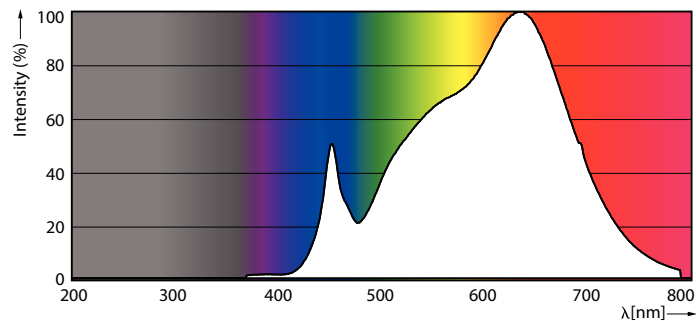

Fotometrie

LEDspots MAS SLR 14,8W AR111 G53 930 24D-POC POC

LEDspots MAS SLR 14,8W AR111 G53 930 45D-ADL ADL