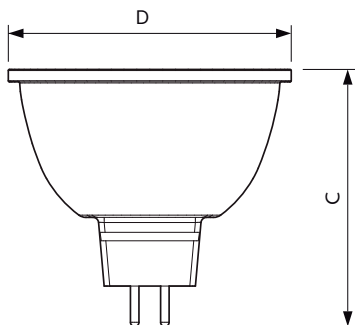

MASTER LEDspot ExpertColor LV

Temperatura	
Temp. massima involucro (Nom)	92 °C
Controlli e regolazione del flusso	
Regolabile	Solo con dimmer specifici
Meccanica e corpo	
Forma lampadina	MR16 [MR 16pollici o 50mm]
Approvazione e applicazione	
Classe di efficienza energetica	G
Adatto all'illuminazione d'accento	Yes
Consumo energetico kWh/1000 h	7 kWh
Numero di registrazione EPREL	624223

Dati del prodotto	
Codice prodotto completo	871951435861400
Nome prodotto ordine	MASTER LED ExpertColor 6.7-35W MR16 930 36D
EAN/UPC - Prodotto	8719514358614
Codice d'ordine	35861400
Codice locale	MLGU533593036X2
Numeratore SAP - Quantità per confezione	1
Numeratore - Confezioni per scatola esterna	10
Materiale SAP	929003079502
Peso netto SAP (Pezzo)	0,052 kg

Disegno tecnico

MR16 12V 6.5-35W 470lm 36D 3000K GU5.3 D

Product	D	C
MASTER LED ExpertColor 6.7-35W MR16 930 36D	50,5 mm	46 mm