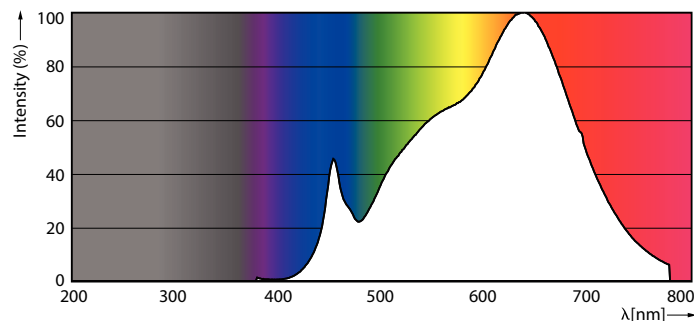

Fotometrie

LEDspots MAS IC 6,7W MR16 GU5,3 930 60D-POC