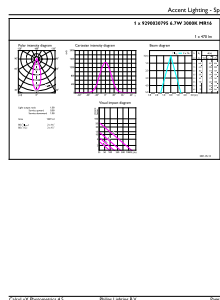

Dati tecnici di illuminazione	
Codice colore	930 [CCT di 3.000 K]
Angolo del fascio (Nom)	36 °
Flusso luminoso (Nom)	440 lm
Intensità luminosa (Nom)	1400 cd
Designazione colore	Bianco (WH)
Temperatura di colore correlata (Nom)	3000 K
Efficienza luminosa (specificata) (Nom)	65,00 lm/W
Uniformità del colore	<3

MASTER LEDspot ExpertColor LV

Temperatura	
Temp. massima involucro (Nom)	92 °C
Controlli e regolazione del flusso	
Regolabile	Solo con dimmer specifici
Meccanica e corpo	
Forma lampadina	MR16 [MR 16pollici o 50mm]
Approvazione e applicazione	
Classe di efficienza energetica	G
Adatto all'illuminazione d'accento	Yes
Consumo energetico kWh/1000 h	7 kWh
Numero di registrazione EPREL	624223

Disegno tecnico

MR16 12V 6.5-35W 470lm 36D 3000K GU5.3 D

Product	D	C
MASTER LED ExpertColor 6.7-35W MR16 930 36D	50,5 mm	46 mm

Fotometrie

LEDspots MAS IC 6,7W MR16 GU5,3 930 60D-POC

LEDspots MAS IC 6,7W MR16 GU5,3 930 36D-ADL

MASTER LEDspot ExpertColor LV

Fotometrie

LEDspots MAS IC 6,7W MR16 GU5,3 930 36D-LDD

Durata

LEDspots LED 40K

LEDspots LMP 40K