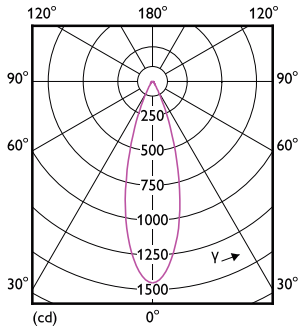

MASTER LEDspot ExpertColor LV

Fotometrie

LEDspots MAS IC 6,7W MR16 GU5,3 930 36D-LDD