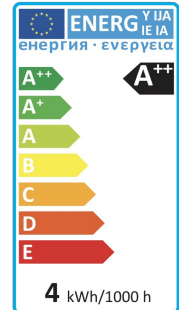

GOCCIA • ING3-042740 INCANTO

4W (40W) • 470 Lumen • 4000K • E27

RA	25.000	on off	-90%	A++	IP20
CRI>80	Durata	≥15.000 Accensioni	Risparmio	Classe energetica	Grado di Protezione

Caratteristiche generali

General characteristics / Caractéristiques générales / Obecné vlastnosti / Allgemeine Merkmale / Características generales / Geniká charaktiristiká