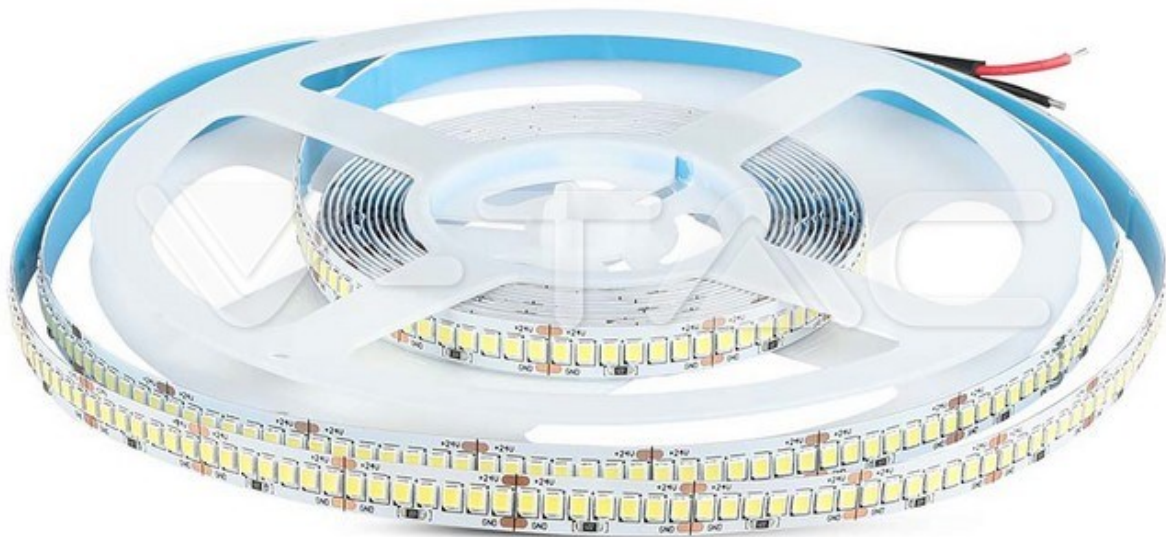

LED Striscia SMD2835 238 LEDs High Lumen 24V IP20 6400K 135 lm/W

SKU: 212601 | VT: VT-2835 238

Caratteristiche del prodotto

- Striscia LED a basso voltaggio, disponibile a 12V
- Semplice Installazione
- Basso consumo energetico
- Molteplici effetti visivi con infinite colorazioni e sfumature

- Disponibile in un'ampia gamma di colori dal bianco caldo al multicolore RGB
- Grado di protezione: IP20 e IP65
- Disponibile nella versione barra rigida da 1 o 1,5 metri

Installazione

- Ideale per l'illuminazione di Aree da delimitare, Armadi, Bar e Zone con spazio limitato

18W

Tensione

DC:24V

Dati tecnici luce

Fascio Luminoso°

120°

Efficienza luminosa (lm/W)

135 lm/W

Indice di resa cromatica Ra

>80

Funzionalità

IP Protezione

IP20

Segni di taglio

Taglio ogni 3 LED, lungo i segni di taglio.

Tempo innesco 100%