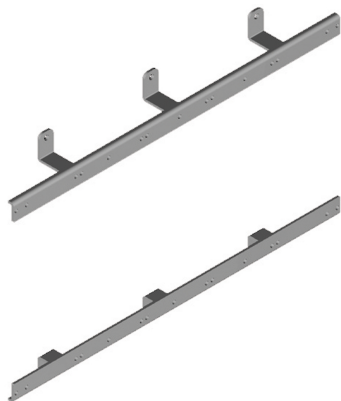

BTICINO > Sistemi per edifici residenziali > FLATWALL > Pannelli, supporti e accessori

**3805**

coppia di staffe per centrali non modulari

Caratteristiche tecniche

Serie

Flatwall

Dati commerciali

Quantità minima	1
Unità di vendita	1
Prezzo	29.6
Valuta	EUR
Unità di misura	Prezzo al pezzo
Codice Ean	8012199981666