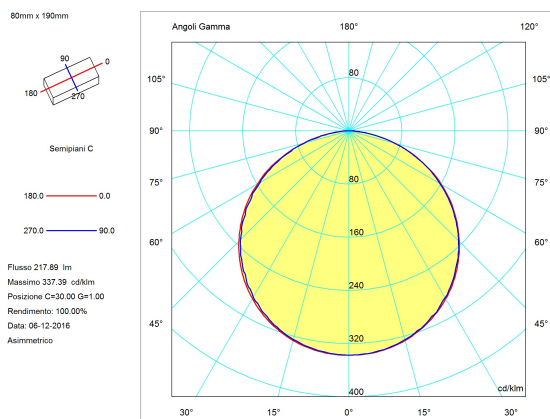

lombardo.it

Stile next 506L

LL661DN

LOMBARDO

Simulazioni illuminotecniche:

stile_next_506l

Curva fotometrica:

Lombardo S.r.l.