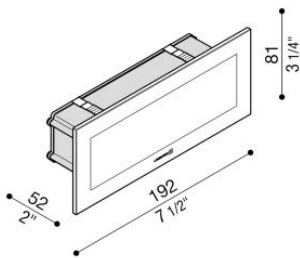

Stile next 506L

LL661DN

LOMBARDO

Informazioni tecniche:

Installazione:	Paletto, Parete, Incasso parete, Incasso soffitto, Soffitto
Materiale Corpo:	Alluminio
Tipo di diffusore:	Vetro serigrafato
Tipo lampada:	LED
Temperatura colore:	4000K
CRI:	>80
LB Factor 50.000 h:	L80B20
Rischio fotobiologico:	RG0
Potenza assorbita Watt:	6
Lumen:	720
Real Lumen:	217
Alimentazione:	✔ integrata
LED:	220-240 V
Classe di isolamento:	⊕ CL.I
Grado di protezione:	IP 66
Resistenza alla rottura:	IK 06 1J xx3
Marchi di Conformità:	CE UK

Possibile scelta di 3 differenti serigrafie colorate: nero – grigio HT – corten. Predisposto per doppio ingresso alimentazione.

Stile next 506L

LL661DN

LOMBARDO

Lombardo S.r.l.

Via Pizzigoni 3, Villongo (BG) - 24060 - Italy - T 0039 035 939 411 - F 0039 035 939 496 - E info@lombardo.it