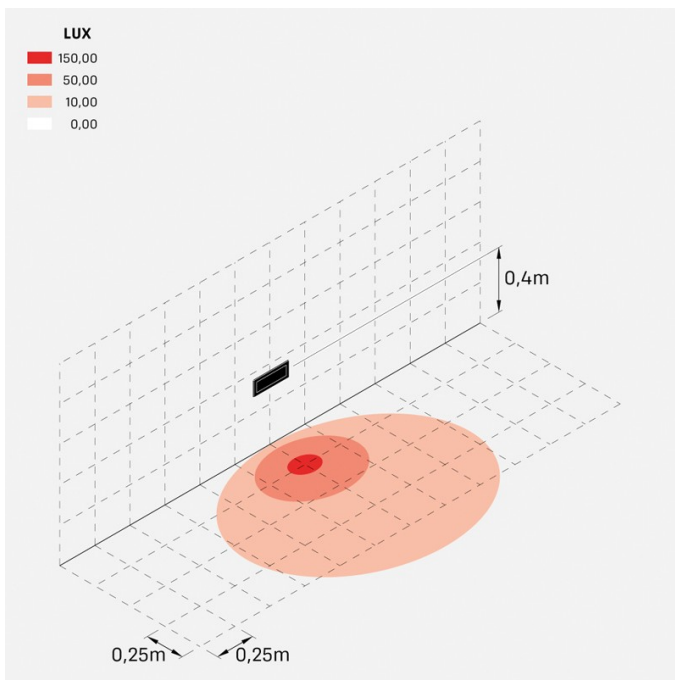

Stile next 506L

LL661DN

LOMBARDO

Informazioni tecniche:

Installazione:	Paletto, Parete, Incasso parete, Incasso soffitto, Soffitto
Materiale Corpo:	Alluminio
Tipo di diffusore:	Vetro serigrafato
Tipo lampada:	LED
Temperatura colore:	4000K
CRI:	>80
LB Factor 50.000 h:	L80B20
Rischio fotobiologico:	RG0
Potenza assorbita Watt:	6
Lumen:	720
Real Lumen:	217
Alimentazione:	✔ integrata
LED:	220-240 V
Classe di isolamento:	⊕ CL.I
Grado di protezione:	IP 66
Resistenza alla rottura:	IK 06 1J xx3
Marchi di Conformità:	CE UK

lombardo.it

Stile next 506L

LL661DN

LOMBARDO

Simulazioni illuminotecniche:

stile_next_506l

Curva fotometrica:

Lombardo S.r.l.