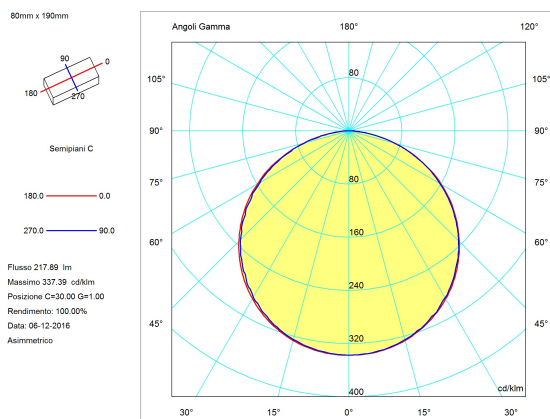

lombardo.it

Stile next 506L

LL661D3

LOMBARDO

Simulazioni illuminotecniche:

stile_next_506l

Curva fotometrica:

Lombardo S.r.l.