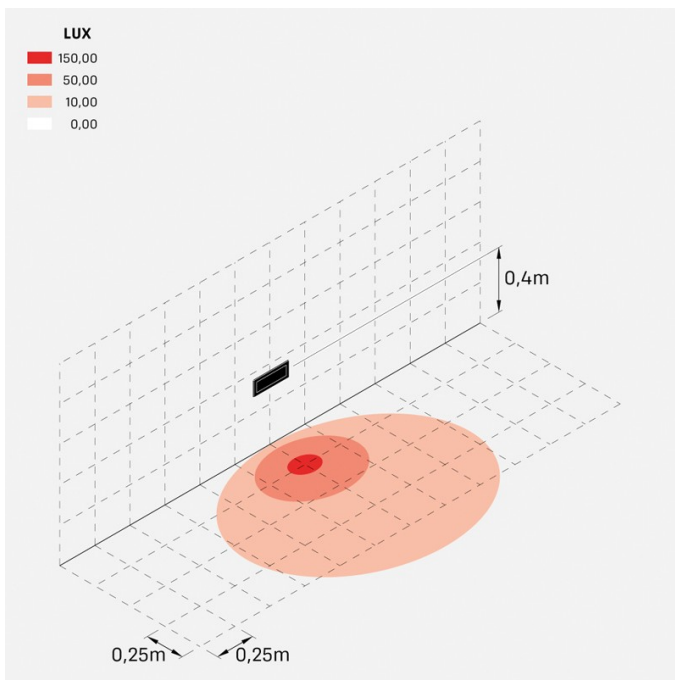

Stile next 506L

LL661D3

LOMBARDO

Informazioni tecniche:

Installazione:	Paletto, Parete, Incasso parete, Incasso soffitto, Soffitto
Materiale Corpo:	Alluminio
Tipo di diffusore:	Vetro serigrafato
Tipo lampada:	LED
Temperatura colore:	3000K, lm -5%
CRI:	>80
LB Factor 50.000 h:	L80B20
Rischio fotobiologico:	RG0
Potenza assorbita Watt:	6
Lumen:	720
Real Lumen:	217
Alimentazione:	✓ integrata
LED:	220-240 V
Classe di isolamento:	⊕ CL.I
Grado di protezione:	IP 66
Resistenza alla rottura:	IK 06 1J xx3
Marchi di Conformità:	CE UK

lombardo.it

Stile next 506L

LL661D3

LOMBARDO

Simulazioni illuminotecniche:

stile_next_506l

Curva fotometrica:

Lombardo S.r.l.