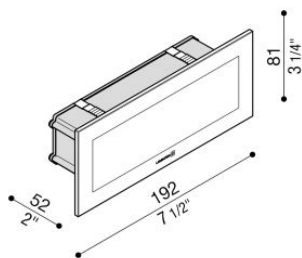

Stile next 506L

LL661D3

LOMBARDO

Informazioni tecniche:

Installazione:	Paletto, Parete, Incasso parete, Incasso soffitto, Soffitto
Materiale Corpo:	Alluminio
Tipo di diffusore:	Vetro serigrafato
Tipo lampada:	LED
Temperatura colore:	3000K, lm -5%
CRI:	>80
LB Factor 50.000 h:	L80B20
Rischio fotobiologico:	RG0
Potenza assorbita Watt:	6
Lumen:	720
Real Lumen:	217
Alimentazione:	✓ integrata
LED:	220-240 V
Classe di isolamento:	⊕ CL.I
Grado di protezione:	IP 66
Resistenza alla rottura:	IK 06 1J xx3
Marchi di Conformità:	CE UK

Possibile scelta di 3 differenti serigrafie colorate: nero – grigio HT – corten. Predisposto per doppio ingresso alimentazione.

Stile next 506L

LL661D3

LOMBARDO

Lombardo S.r.l.

Via Pizzigoni 3, Villongo (BG) - 24060 - Italy - T 0039 035 939 411 - F 0039 035 939 496 - E info@lombardo.it