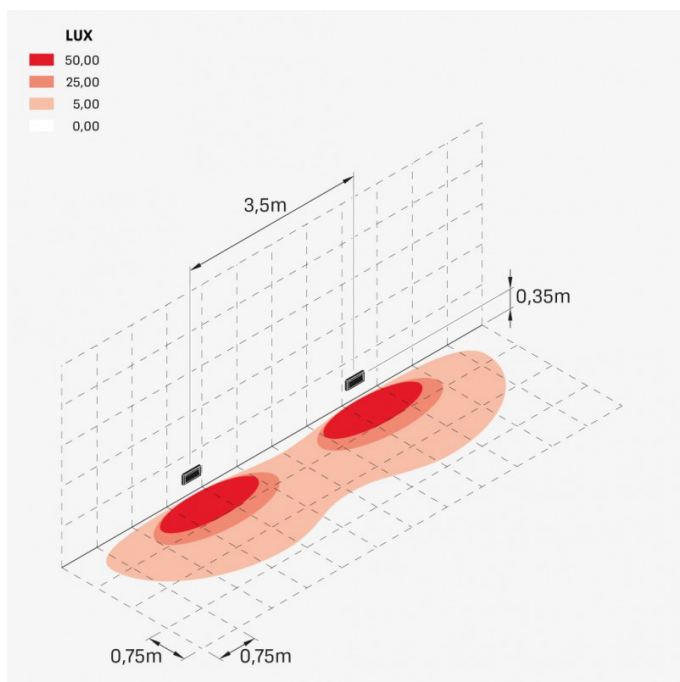

Koi 220

LL1210103

LOMBARDO

Informazioni tecniche:

Installazione:	Parete
Materiale Corpo:	Alluminio
Finitura:	Grigio antracite RAL 7021
Tipo di diffusore:	Vetro satinato
Tipo lampada:	LED
Temperatura colore:	3000K, Im -5%
CRI:	>80
LB Factor 50.000 h:	L80B20
Rischio fotobiologico:	RG0
Potenza assorbita Watt:	9
Lumen:	1300
Real Lumen:	650
Alimentazione:	✔ integrata
LED:	220-240 V
Classe di isolamento:	⊕ CL.I
Grado di protezione:	IP 66
Resistenza alla rottura:	IK 10 20J xx9
Marchi di Conformità:	CE UK

lombardo.it

Koi 220

LL1210103

LOMBARDO

Simulazioni illuminotecniche:

koi_220