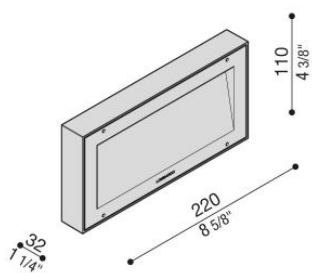

Koi 220

LL1210103

LOMBARDO

Informazioni tecniche:

Installazione:	Parete
Materiale Corpo:	Alluminio
Finitura:	Grigio antracite RAL 7021
Tipo di diffusore:	Vetro satinato
Tipo lampada:	LED
Temperatura colore:	3000K, Im -5%
CRI:	>80
LB Factor 50.000 h:	L80B20
Rischio fotobiologico:	RG0
Potenza assorbita Watt:	9
Lumen:	1300
Real Lumen:	650
Alimentazione:	✔ integrata
LED:	220-240 V
Classe di isolamento:	⊕ CL.I
Grado di protezione:	IP 66
Resistenza alla rottura:	IK 10 20J xx9
Marchi di Conformità:	CE UK