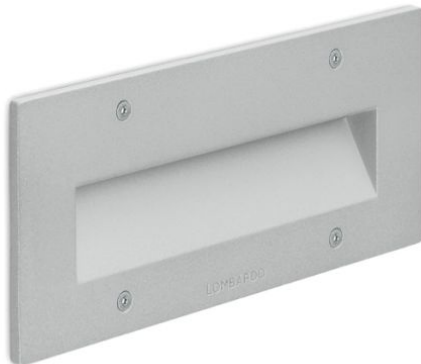

Fix 506

LL1200093

LOMBARDO

Informazioni tecniche:

Installazione:	Incasso parete
Materiale Corpo:	Alluminio
Finitura:	Grigio High Tech RAL 9006
Tipo di diffusore:	Vetro satinato
Tipo lampada:	LED
Temperatura colore:	3000K, Im -5%
CRI:	>80
LB Factor 50.000 h:	L80B20
Rischio fotobiologico:	RG0
Potenza assorbita Watt:	7,2
Lumen:	750
Real Lumen:	375
Alimentazione:	✓ integrata
LED:	220-240 V
Classe di isolamento:	⊕ CL.I
Grado di protezione:	IP 66
Resistenza alla rottura:	IK 10 20J xx9
Marchi di Conformità:	CE UK