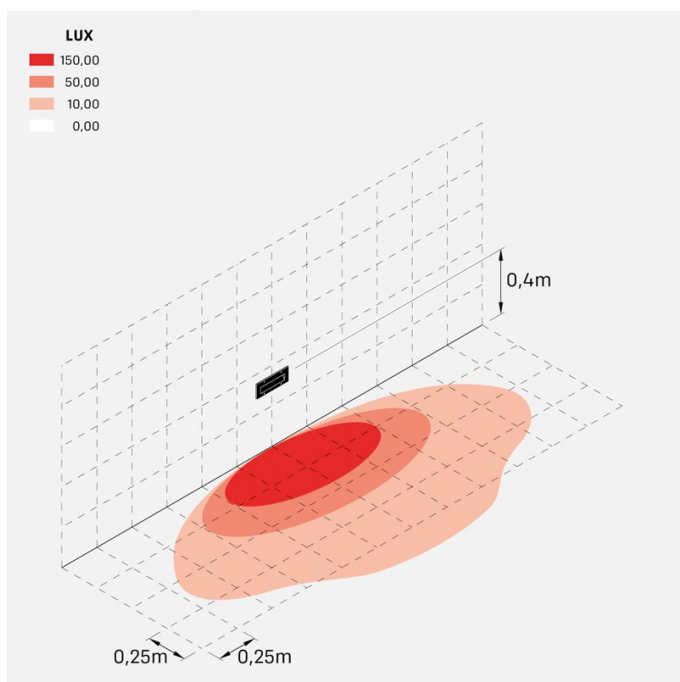

Fix 506

LL1200093

Simulazioni illuminotecniche:

fix_506