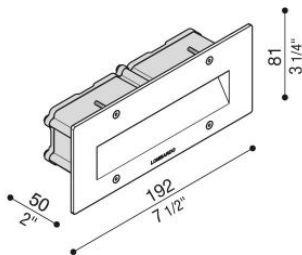

Fix 506

LL1200093

LOMBARDO

Informazioni tecniche:

Installazione:	Incasso parete
Materiale Corpo:	Alluminio
Finitura:	Grigio High Tech RAL 9006
Tipo di diffusore:	Vetro satinato
Tipo lampada:	LED
Temperatura colore:	3000K, Im -5%
CRI:	>80
LB Factor 50.000 h:	L80B20
Rischio fotobiologico:	RG0
Potenza assorbita Watt:	7,2
Lumen:	750
Real Lumen:	375
Alimentazione:	✓ integrata
LED:	220-240 V
Classe di isolamento:	⊕ CL.I
Grado di protezione:	IP 66
Resistenza alla rottura:	IK 10 20J xx9
Marchi di Conformità:	CE UK