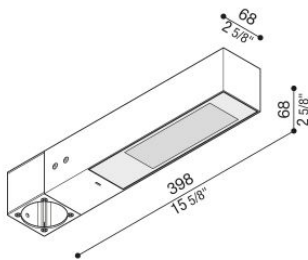

Flag 330 Post

LL14030EA3

LOMBARDO

Informazioni tecniche:

Installazione:	Palo 1 lampada
Materiale Corpo:	Alluminio
Finitura:	Grigio antracite RAL 7021
Trattamento:	Cataforesi
Tipo di diffusore:	Vetro serigrafato
Inclinazione ottica:	Asymm.
Tipo lampada:	LED
Temperatura colore:	3000K, Im -5%
CRI:	>80
LB Factor 50.000 h:	L80B20
Rischio fotobiologico:	RG0
Potenza assorbita Watt:	19
Lumen:	2850
Real Lumen:	Max 1980
Alimentazione:	✔ integrata
LED:	220-240 V
Classe di isolamento:	☐ CL.II
Grado di protezione:	IP 66
Resistenza alla rottura:	IK 07 2J xx5
Marchi di Conformità:	CE UK

Fornito con adattatore per installazione su palo standard Ø60mm.

Flag 330 Post

LL14030EA3

LOMBARDO

Lombardo S.r.l.

Via Pizzigoni 3, Villongo (BG) - 24060 - Italy - T 0039 035 939 411 - F 0039 035 939 496 - E info@lombardo.it