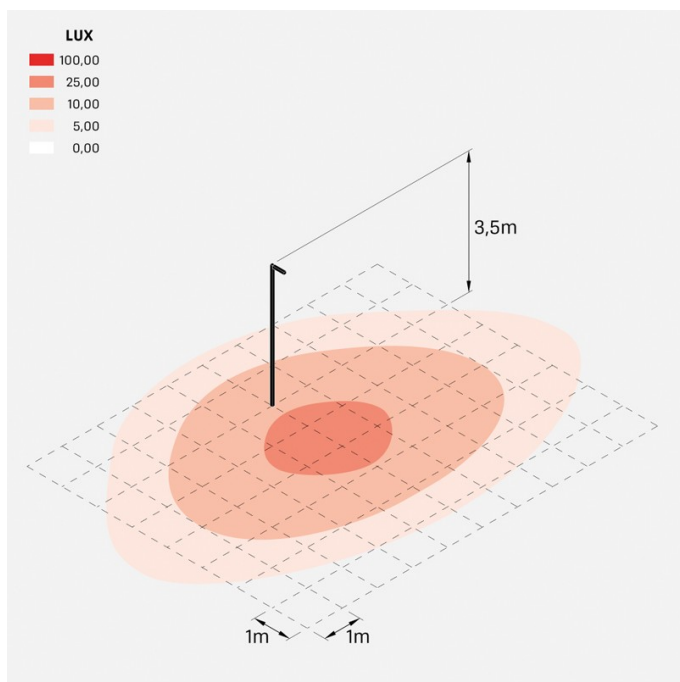

Flag 330 Post

LL14030EA3

LOMBARDO

Informazioni tecniche:

Installazione:	Palo 1 lampada
Materiale Corpo:	Alluminio
Finitura:	Grigio antracite RAL 7021
Trattamento:	Cataforesi
Tipo di diffusore:	Vetro serigrafato
Inclinazione ottica:	Asymm.
Tipo lampada:	LED
Temperatura colore:	3000K, Im -5%
CRI:	>80
LB Factor 50.000 h:	L80B20
Rischio fotobiologico:	RG0
Potenza assorbita Watt:	19
Lumen:	2850
Real Lumen:	Max 1980
Alimentazione:	✔ integrata
LED:	220-240 V
Classe di isolamento:	☐ CL.II
Grado di protezione:	IP 66
Resistenza alla rottura:	IK 07 2J xx5
Marchi di Conformità:	CE UK

lombardo.it

Flag 330 Post

LL14030EA3

LOMBARDO

Simulazioni illuminotecniche:

flag_330_post_optic_a