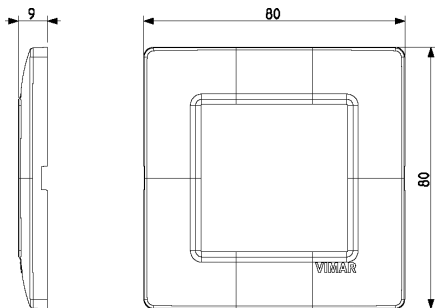

Scheda prodotto - 14642.01

Codice	14642.01 - Placca 2M bianco
Famiglia	Plana / Placche / Placca tecnopolimero
Descrizione	Placca 2 moduli, tecnopolimero, bianco
Prezzo	€ 2,42 (NR 1) listino 07.00 (iva esclusa)
Stato prodotto	3 - Prod. gestito
Q.tà minima ordine	10 NR
Marchio	VIMAR

Disegni

Vista ingombri

[download.jpg](#) - [download.dxf](#)

Vista posteriore

[download.jpg](#) - [download.dxf](#)

Vista 3D

[download.jpg](#) - [download.dxf](#)

Marchi

- 01. Marchio IMQ - Italia ([download](#))
- 04. Marchio NF - Francia

- 05. Marchio SEV - Svizzera
- 09. Marchio VDE - Germania
- 15. Marchio CCC - Cina

Imballi

Codice	8007352111547	Codice	8007352111554	Codice	8007352453203
Qtà	1 NR	Qtà	10 NR	Qtà	540 NR
Dim.	13x8x0,9 [cm]	Dim.	11,4x9,8x10,4 [cm]	Dim.	59x34,5x32,5 [cm]
Peso	12,8 [g]	Peso	172,8 [g]	Peso	10.330,2 [g]