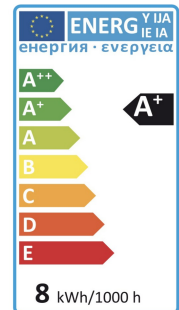

GLOBO • INVG125-082722 INCANTO EPOCA

8W (50W) • 630 Lumen • 2200K • E27

| | | | | | |
|-----------|---------------|-----------------------|-------------|----------------------|------------------------|
| RA | 25.000 | on off | -84% | A+ | IP20 |
| CRI>80 | Durata | ≥15.000 Accensioni | Risparmio | Classe energetica | Grado di Protezione |