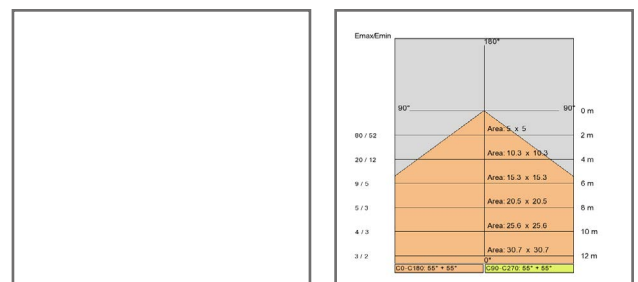

STRIP LED MONOCROMATICA ROSSO

ART: SL60RO65/N

Destinazione d'uso:
Interni / Esterni

Installazione:
Fissaggio Parete / Plafone

Fissaggio:
Con striscia adesiva in dotazione

Corpo / Struttura:
Circuito stampato flessibile

Alimentatore:
Non incluso da ordinare separatamente

Tensione:	24Vdc
Fascio:	Simmetrico diffondente 120°
Classe isolamento:	Classe 3
Peso:	0,130gr
Grado IP:	65 (NANO TECNOLOGIA)
Filo incandescente:	650 C°
Tipo LED:	SMD LED 2835
Potenza lampada:	60 W
Flusso Lampada:	5400 lumen
Temperatura di colore:	ROSSO
Indice di resa cromatica:	80 CRI

LAMPADA: 1 x LED +/- 60 W 5400 lm

Note:
Bobina di lunghezza 5 mt, frazionabile ogni 100 mm, n. 300 led con potenza complessiva 60W. Flusso luminoso per metro = 1080 Lm