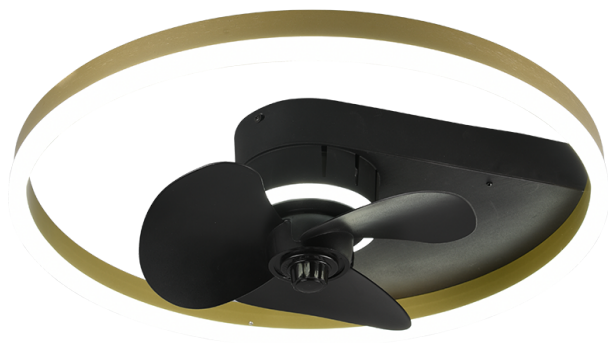

Ventilatore

BORGHOLM – R67083132

incl. 1x SMD LED, 30W · 1x 3500lm, 2700 - 6500K

- Interruttori separati
- Comando a distanza
- Dimmer integrato
- Colore della luce infinitamente variabile
- Luce notturna
- Montaggio a soffitto
- Non adatto per dimmer esterno
- Funzione memorizzazione
- Ventilatore
- 3 modalità di velocità
- Timer

Costruzione materiale

Metallo · Nero opaco

Dimensioni prodotto

Altezza: 15cm
Diametro: 50cm
Peso: 2,44kg

Assistenza e Download Links

[Manuali](#)
[Disegno](#)
[Indicazioni di sicurezza](#)
[Garanzia](#)

Dati tecnici

Lampadine: SMD – LED (integrato)
Watt: 30W
Lumen: 1x 3500lm
Kelvin: 2700 - 6500K
Resa cromatica nominale (CRI): > 80 CRI
Durata di vita: 30000H
Cicli di commutazione: 15000x ON/OFF

Tensione di esercizio: 230V ~ 50Hz
Classe di protezione: II
Classificazione IP: IP20