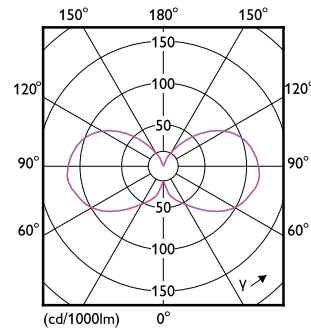

LEDcapsule CorePro 2W G9 830-LDD

Fotometrie