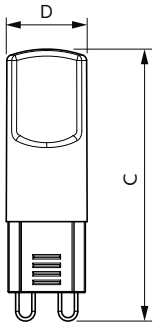

CorePro LEDcapsule MV

Consumo energetico kWh/1000 h	2 kWh
Numero di registrazione EPREL	453188

Dati del prodotto

Codice prodotto completo	871951430391100
Nome prodotto ordine	CorePro LEDcapsule 2-25W ND G9 830
EAN/UPC - Prodotto	8719514303911
Codice d'ordine	30391100

Codice locale	PHIG925830G2
Numeratore SAP - Quantità per confezione	1
Numeratore - Confezioni per scatola esterna	12
Materiale SAP	929002495302
Peso netto SAP (Pezzo)	0,012 kg

Disegno tecnico

CorePro LEDcapsule 2-25W ND G9 830

Product	D	C
CorePro LEDcapsule 2-25W ND G9 830	14,5 mm	48 mm