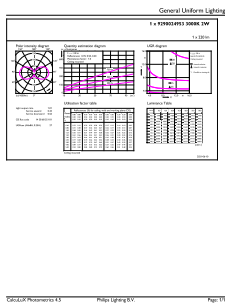

Fotometrie

LEDcapsule CorePro 2W G9 830-GUL