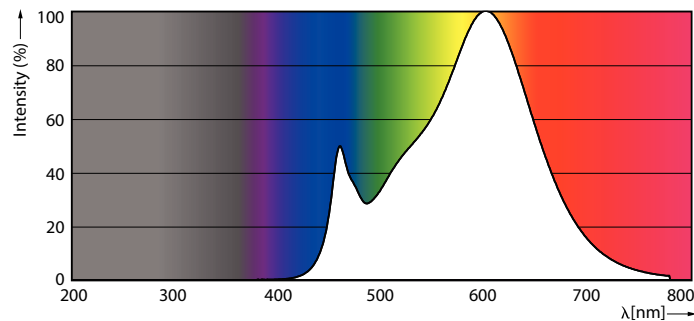

LEDcapsule CorePro 2W G9 830-POC